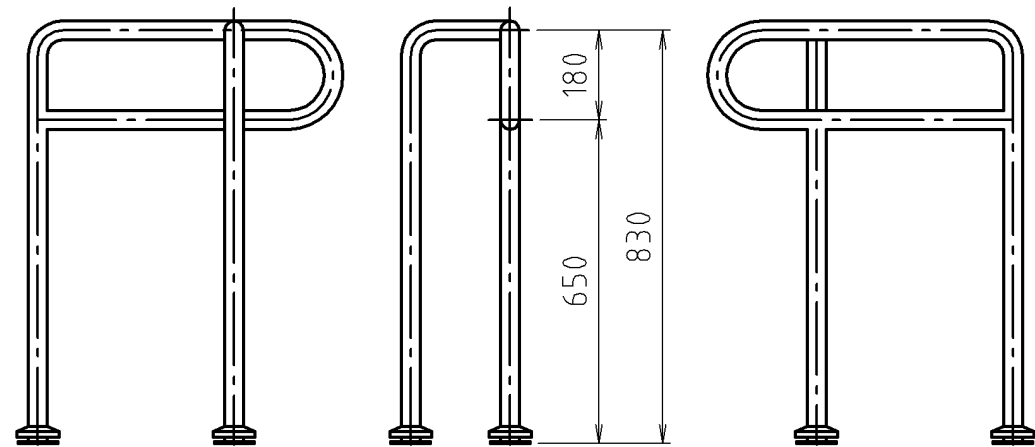

参考図

※web図面の為、等縮尺ではございません。

■取付座金寸法表

パイプサイズ	SUS化粧丸座	化粧座金	材質・仕上	組立
φ32×1.5	φ70	SUS φ75	SUS304	溶接固定
φ34×1.5	φ70	SUS φ75	H.L仕上	
φ38×1.5	φ80	SUS φ85	磨き仕上	

品名	洋風トイレ手摺
品番寸法	MB143LS