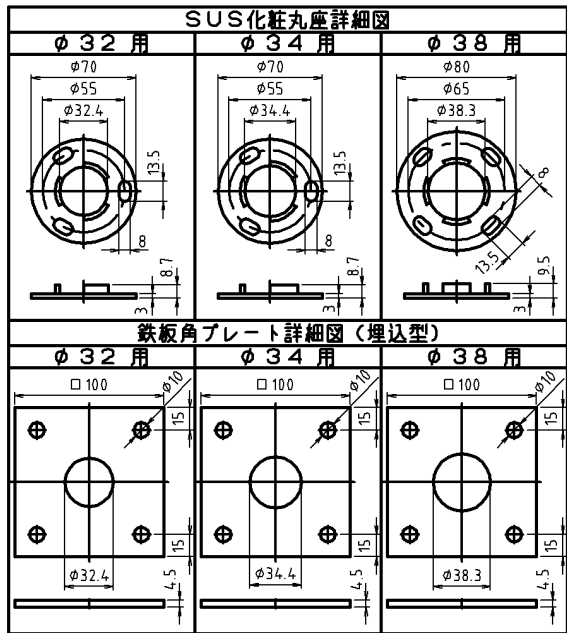

参考図

※web図面の為、等縮尺ではございません。

■取付座金寸法表

パイプサイズ	SUS化粧丸座	化粧座金	材質・仕上	組立
φ32×1.5	φ70	SUS φ75	SUS304	溶接固定
φ34×1.5	φ70	SUS φ75	H.L仕上	
φ38×1.5	φ80	SUS φ85	磨き仕上	

品名	洋風トイレ手摺
品番寸法	MB143LS