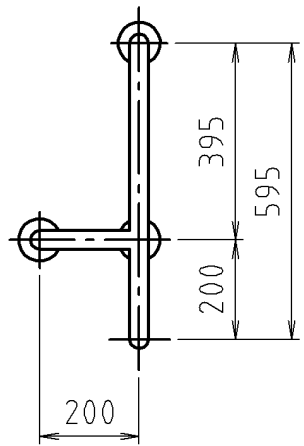

参考図

※web図面の為、等縮尺ではございません。

■取付座金寸法表

パイプサイズ	SUS化粧丸座	化粧座金	材質・仕上	組立
φ32×1.5	φ70	SUS φ75	SUS304	溶接固定
φ34×1.5	φ70	SUS φ75	H.L仕上	
φ38×1.5	φ80	SUS φ85	磨き仕上	

品名	洋風トイレ手摺
品番寸法	MB143LS