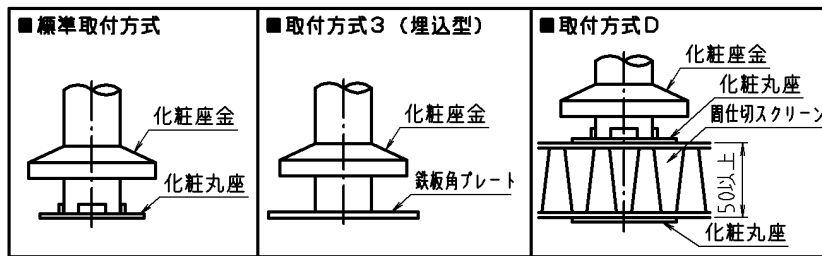

参考図

※web図面の為、等縮尺ではございません。

■取付座金寸法表

パイプサイズ	SUS化粧丸座	化粧座金	材質・仕上	組立
φ32×1.5	φ70	SUS φ75	SUS304	溶接固定
φ34×1.5	φ70	SUS φ75	H.L仕上	
φ38×1.5	φ80	SUS φ85	磨き仕上	

品名	洋風トイレ手摺
品番寸法	MB143LS