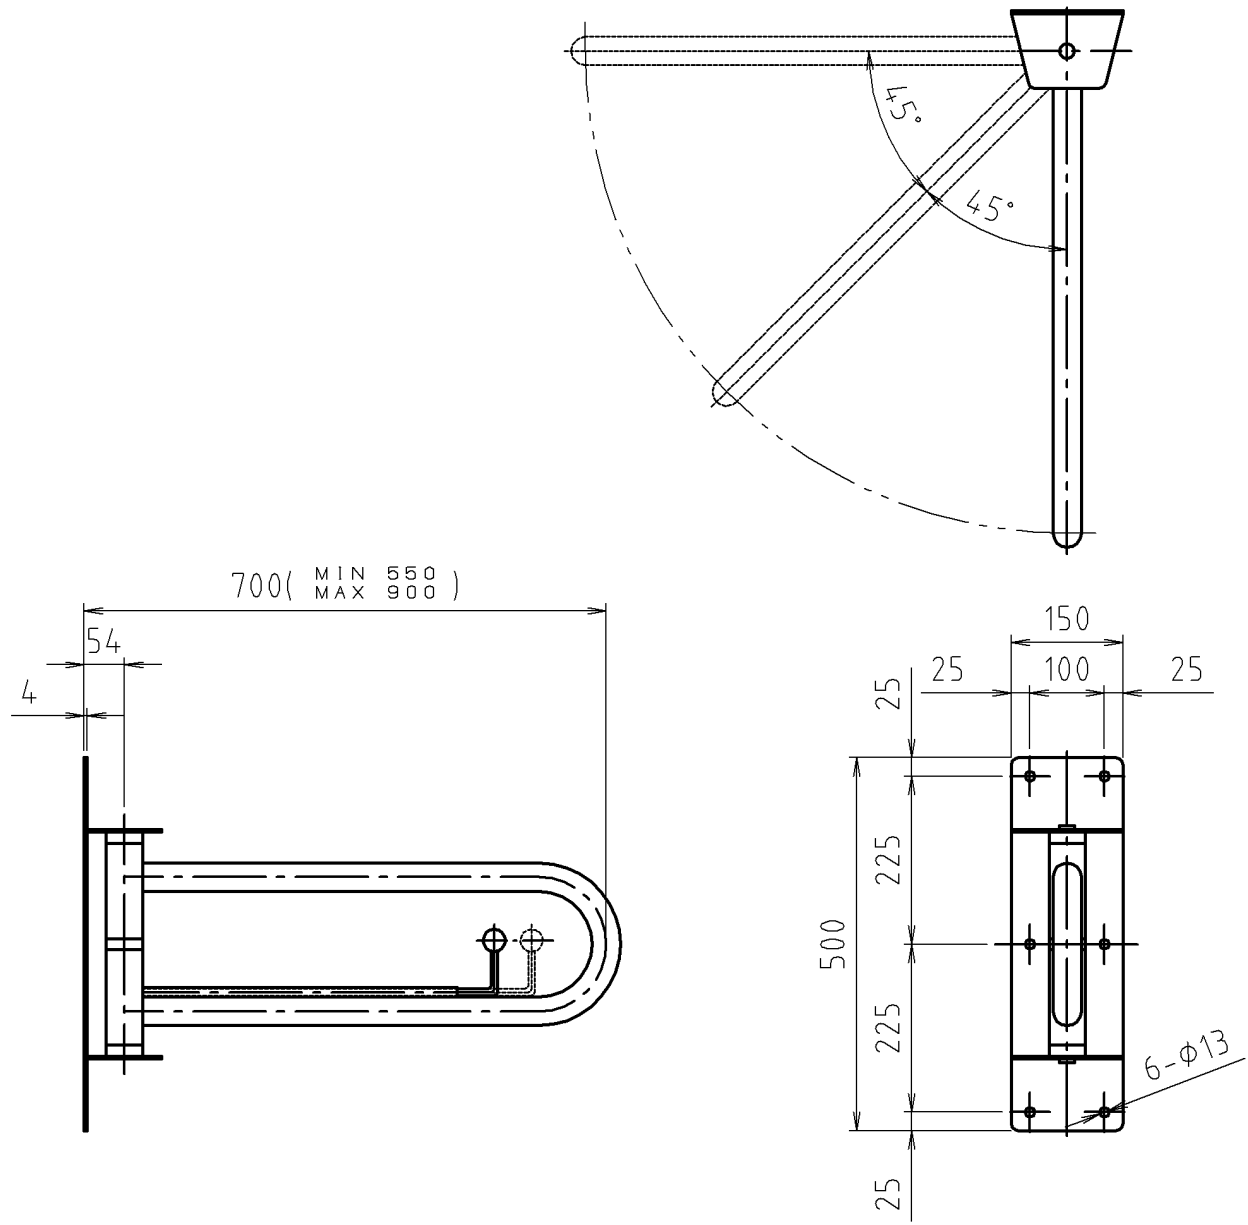

参考図

※取付には、アンカーボルトをご使用下さい。

パイプサイズ	材質・仕上	組立
$\phi 32 \times 1.5$	SUS304	溶接固定
$\phi 34 \times 1.5$	H.L仕上	
$\phi 38 \times 1.5$	磨き仕上	
品名	可動式洋風トイレ手摺	
品番	MB145LS-2	
寸法		

※web図面の為、等縮尺ではございません。