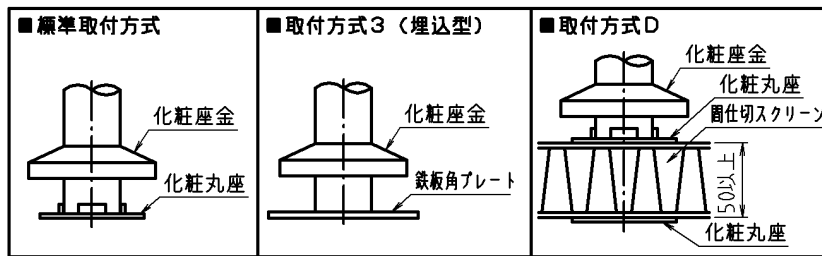

参考図

SUS化粧丸座詳細図		
φ32用	φ34用	φ38用
鉄板角プレート詳細図(埋込型)		
φ32用	φ34用	φ38用

※web図面の為、等縮尺ではございません。

■取付座金寸法表

パイプサイズ	SUS化粧丸座	化粧座金	材質・仕上	組立
φ32×1.5	φ70	SUS φ75	SUS304	溶接固定
φ34×1.5	φ70	SUS φ75	H.L仕上げ	
φ38×1.5	φ80	SUS φ85	磨き仕上げ	

品名	洋風トイレ手摺
品番寸法	MB151RS