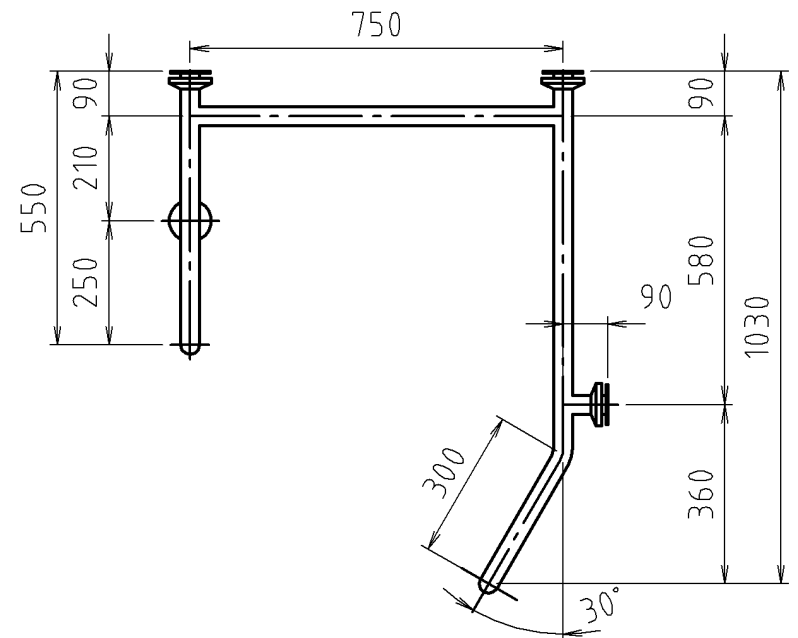

参考図

SUS化粧丸座詳細図		
φ32用	φ34用	φ38用
鉄板角プレート詳細図(埋込型)		
φ32用	φ34用	φ38用

※web図面の為、等縮尺ではございません。

■取付座金寸法表

パイプサイズ	SUS化粧丸座	化粧座金	材質・仕上	組立
φ32×1.5	φ70	SUS φ75	SUS304	溶接固定
φ34×1.5	φ70	SUS φ75	H.L仕上げ	
φ38×1.5	φ80	SUS φ85	磨き仕上げ	

品名	洋風トイレ手摺
品番寸法	MB151RS