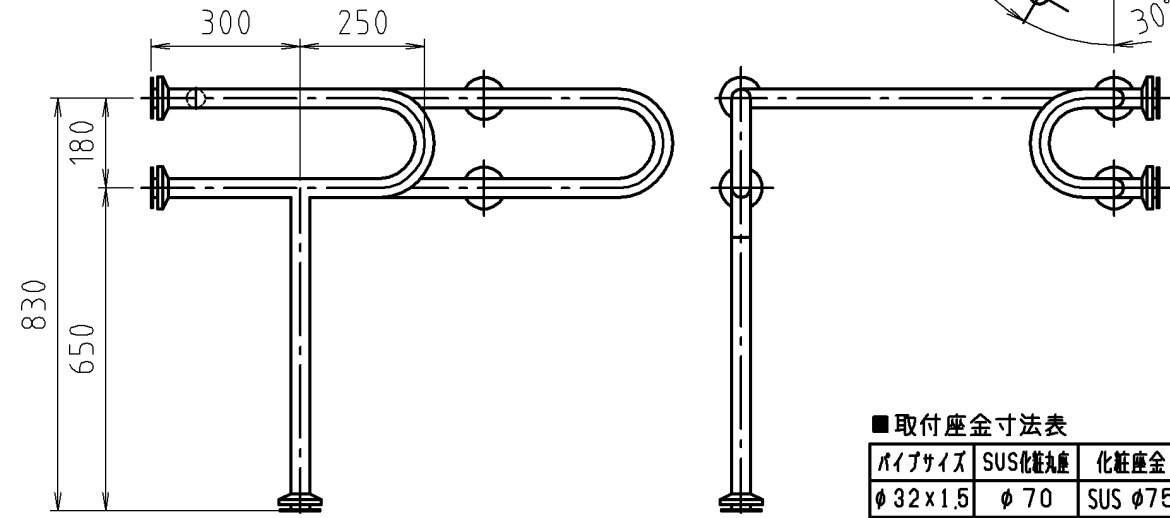

参考図

SUS化粧丸座詳細図		
φ32用	φ34用	φ38用
鉄板角プレート詳細図(埋込型)		
φ32用	φ34用	φ38用

※web図面の為、等縮尺ではございません。

■取付座金寸法表

パイプサイズ	SUS化粧丸座	化粧座金	材質・仕上	組立
φ32×1.5	φ70	SUS φ75	SUS304	溶接固定
φ34×1.5	φ70	SUS φ75	H.L仕上げ	
φ38×1.5	φ80	SUS φ85	磨き仕上げ	

品名	洋風トイレ手摺
品番寸法	MB151RS