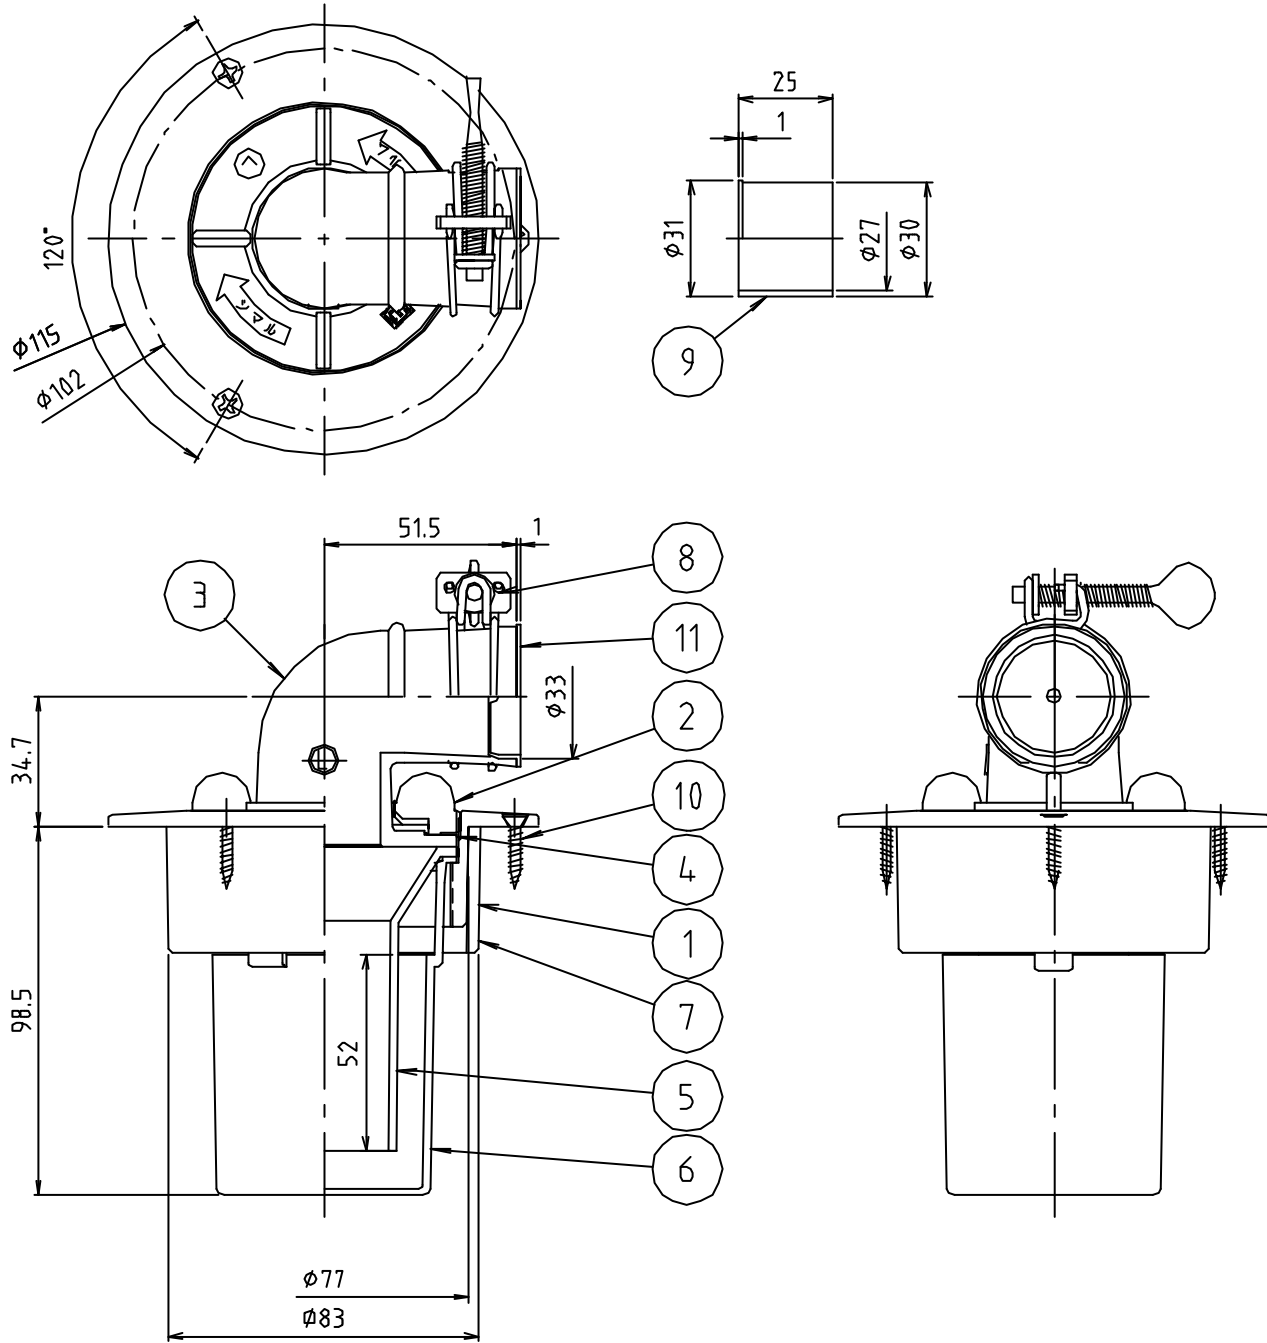

* web図面の為、等縮尺ではございません。

参考図

11	キャップ	合成樹脂	P E	
10	ビス	ステンレス鋼線	SUS304	3.5× 20… 3本
9	インナー	合成樹脂	P P	抗菌剤入
8	バンド	鉄線	SWM-B	1× 20× 4
7	VUリブ	合成樹脂	ABS	
6	ワゴン	合成樹脂	ABS	抗菌剤入
5	防臭パイプ	合成樹脂	ABS	抗菌剤入
4	スリット	合成樹脂	P P	
3	エルボ	合成樹脂	TPD	抗菌剤入
2	化粧フタ	合成樹脂	ABS	70-Δ× 4
1	本体	合成樹脂	ABS	70-Δ× 4
番号	部品名	材質名	材質記号	備考
品名	洗濯機排水トラップ ビス付			
品番	MB44KLZ (ビス付)			
寸法	VP・VU75			
図番	W-MB44KLZ-B-02			