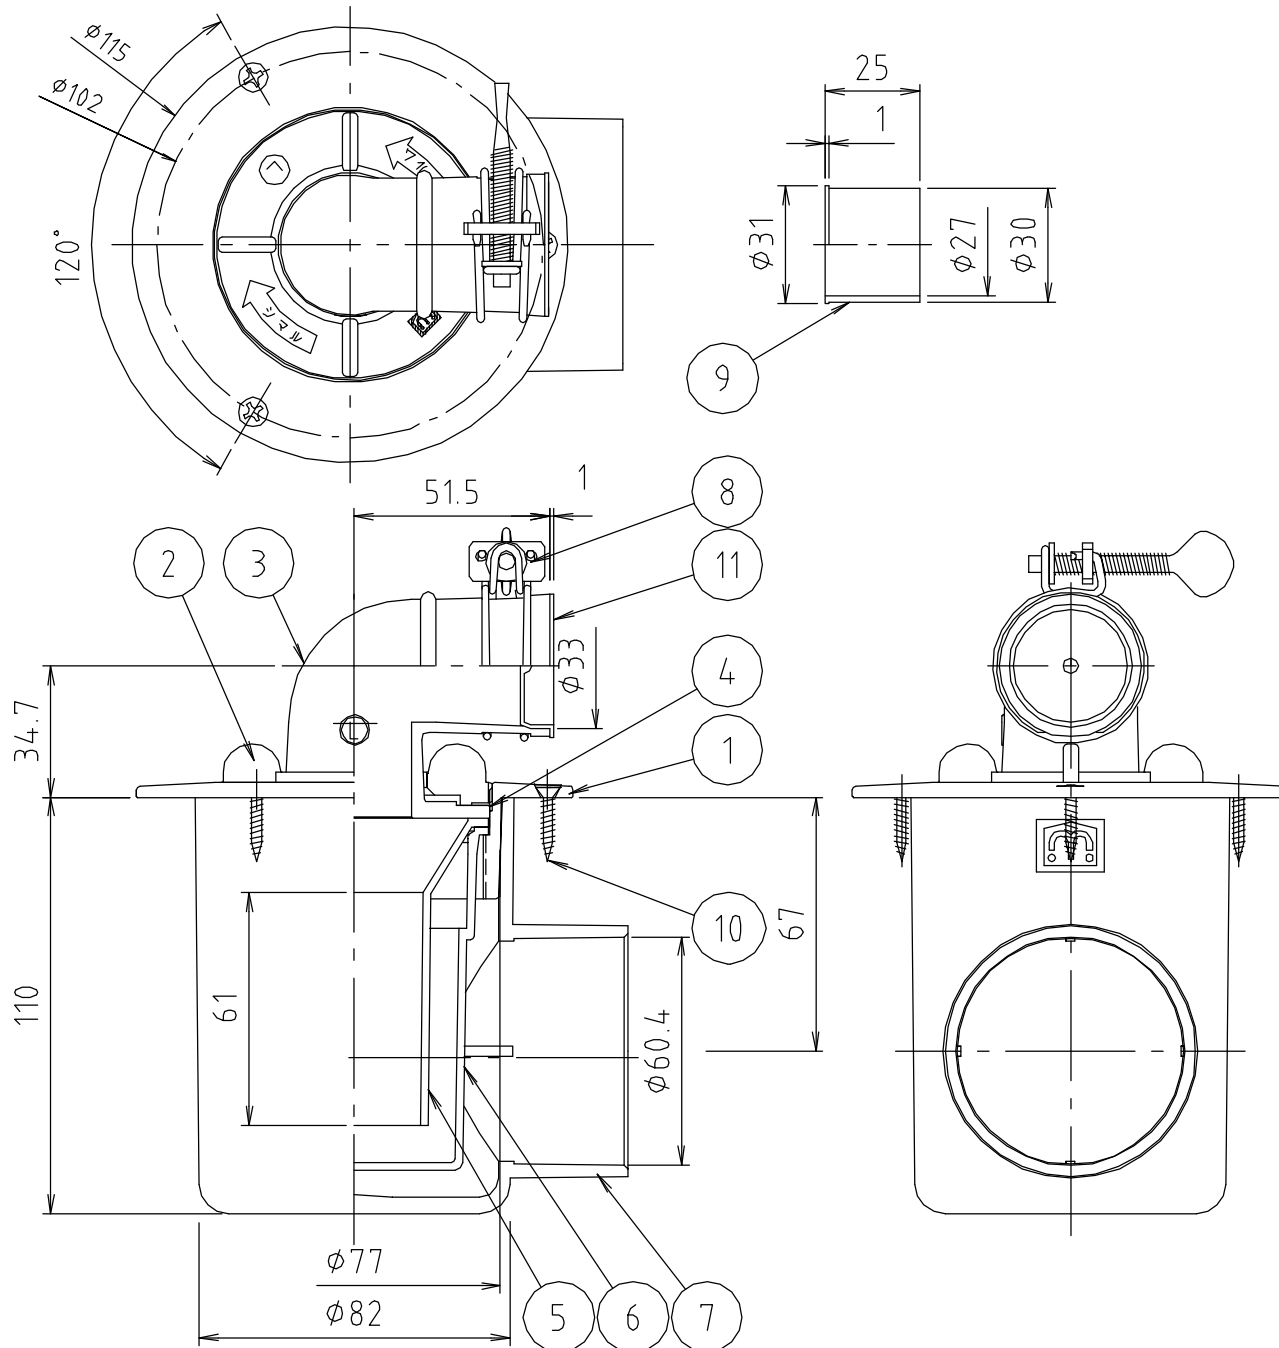

参考図

web図面の為、等縮尺ではございません。

11	キャップ	合成樹脂	PE	
10	ビス	ステンレス鋼線	SUS304	3.5×20…3本
9	インナー	合成樹脂	PP	抗菌剤入
8	バンド	鉄線	SWM-B	エコーメット
7	横引ソケット	合成樹脂	PVC	色：半透明
6	フック	合成樹脂	ABS	色：グレー 抗菌剤入
5	防臭パイプ	合成樹脂	ABS	色：グレー 抗菌剤入
4	スベリパッキン	合成樹脂	PP	
3	エルボ	合成樹脂	TPO	色：ホワイトグレー 硬度60° 抗菌剤入
2	化粧フタ	合成樹脂	ABS	クロムメット
1	本体	合成樹脂	ABS	クロムメット
番号	部品名	材質名	材質記号	備考
品名	MBカセット式横型洗濯機排水トラップ（VP・VU兼用）			
品番	MB44KLZY			
寸法	ビス付き			
図番	MB44KLZY-B-01			