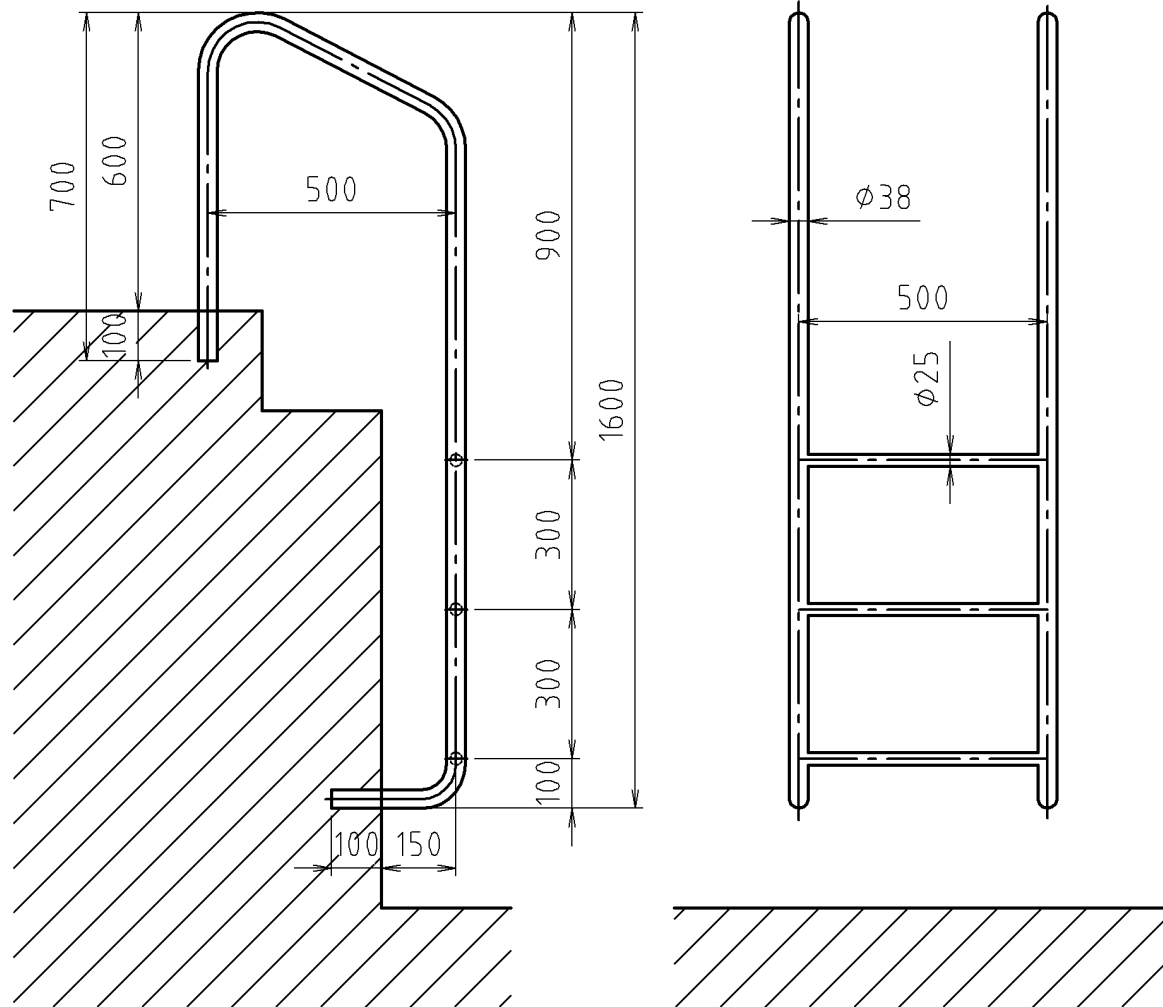

参考図

※web図面の為、等縮尺ではございません。

パイプサイズ	材質・仕上	組立
φ 25×1.5	SUS304	溶接固定
φ 38×1.5	H・L仕上げ 磨き仕上げ	
品名	プール用トラップ	
品番	MBH4	
寸法		