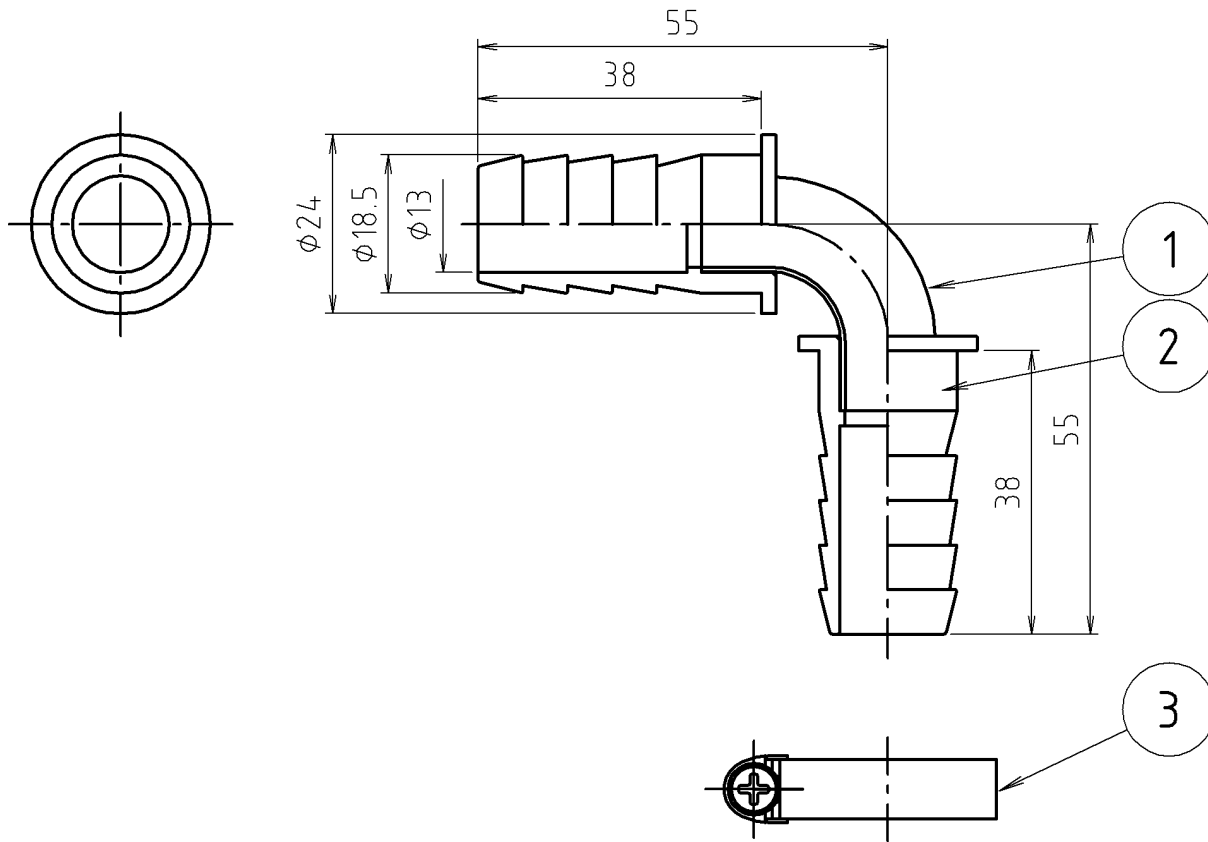

参考図

番号	部品名	材質名	材質記号	備考
3	ネジ付ホースバンド	ステンレス鋼板	SUS304	
2	竹の子	黄銅棒	C3604BD	
1	本体	銅直管	C1220T	
品名	両側竹の子エルボ			
品番	MH64			
寸法	20			

※web図面の為、等縮尺ではございません。