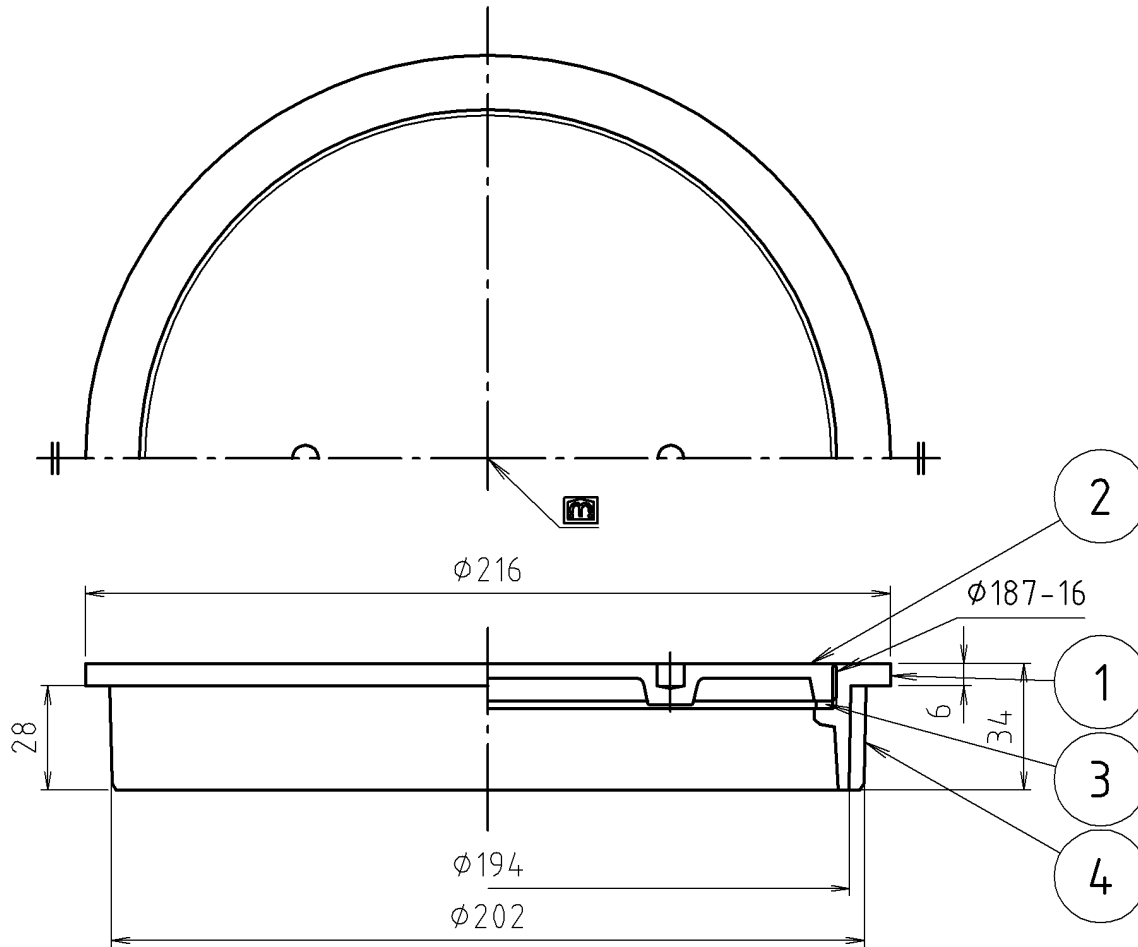

参考図

番号	部品名	材質名	材質記号	備考
4	スリーブ	合成樹脂	ABS	
3	パッキン	合成ゴム	C R	
2	フタ	黄銅鑄物	CAC202	ｸﾛ-ｶﾞﾒｯﾄ
1	本体	黄銅鑄物	CAC202	ｸﾛ-ｶﾞﾒｯﾄ
品名	掃除口 (VP・VU兼用)			
品番	MK132W			
寸法	200			

※web図面の為、等縮尺ではございません。