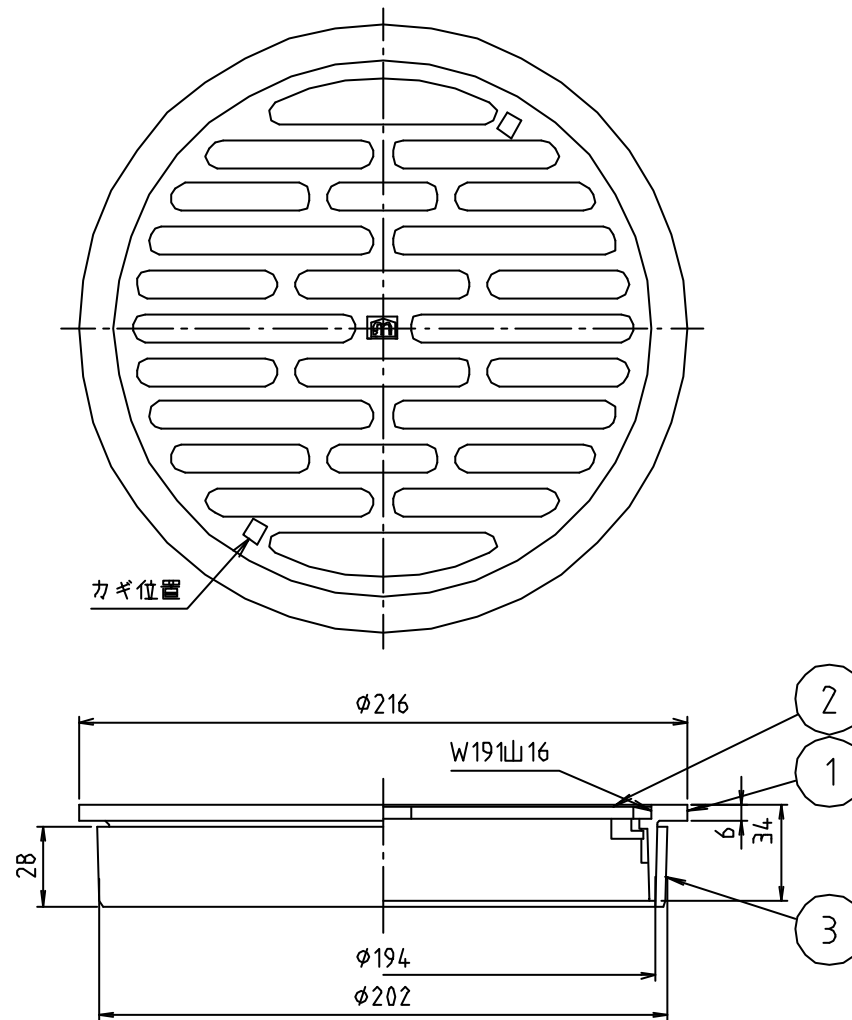

参考図

* web図面の為、等縮尺ではございません。

番号	部品名	材質名	材質記号	備考
3	VUリアフ	合成樹脂	ABS	
2	目皿架	黄銅鑄物	CAC202	ワロ-ムメ
1	本体	黄銅鑄物	CAC202	ワロ-ムメ
品名	兼用目皿			
品番	MK19W			
寸法	200			
図番	W-MK19W-2-05			