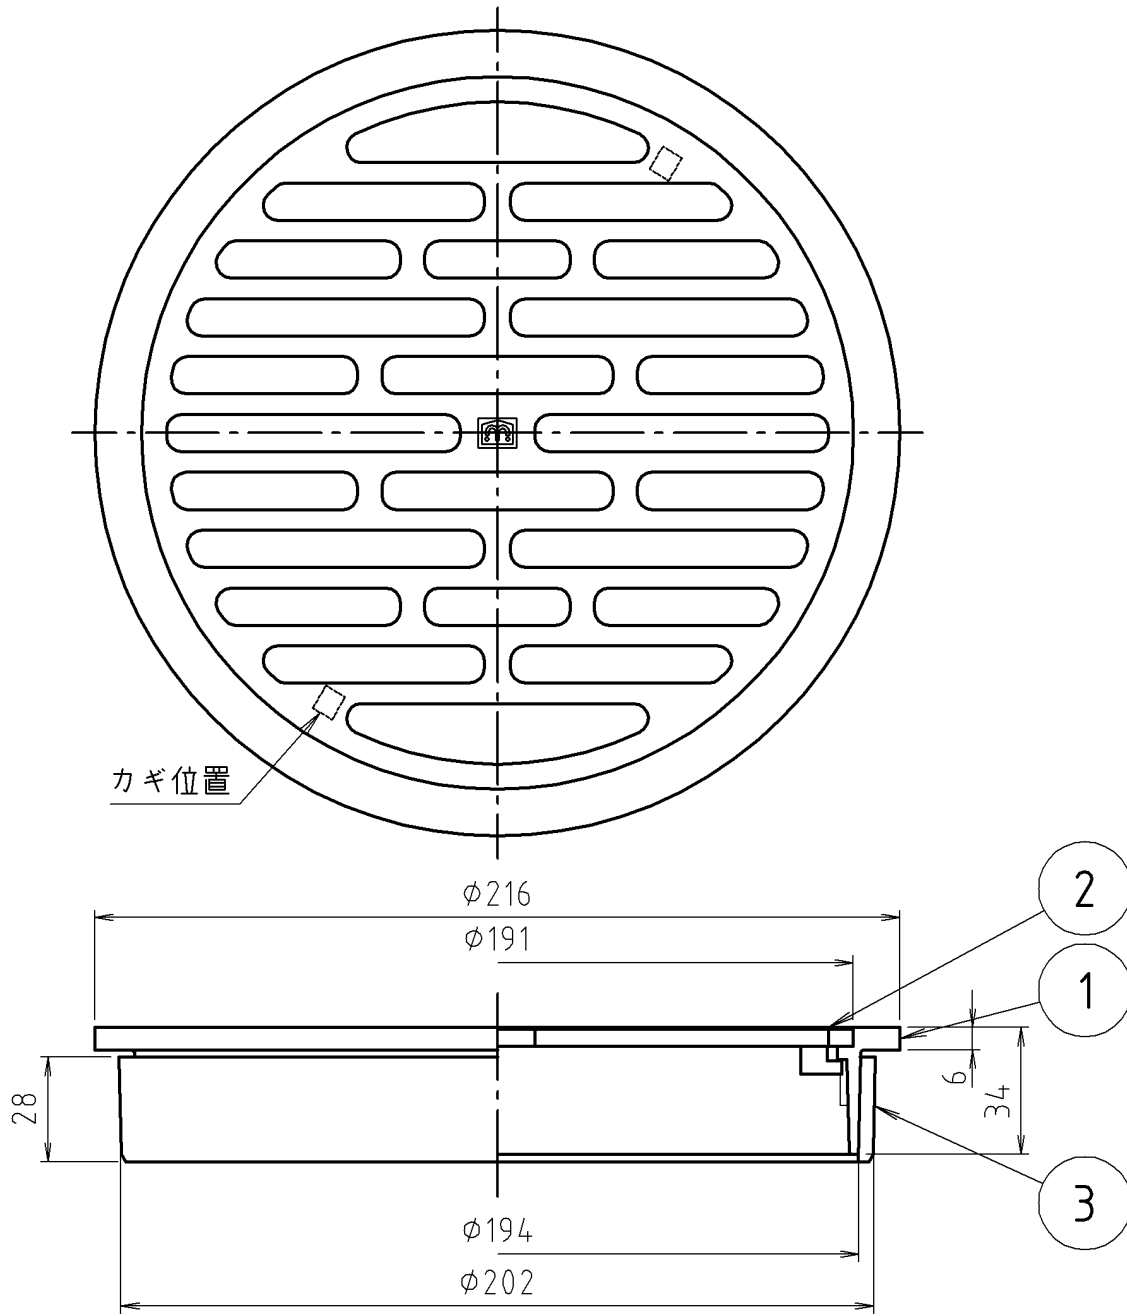

参考図

※web図面の為、等縮尺ではございません。

| 番号 | 部品名 | 材質名 | 材質記号 | 備考 |
|----|-------------|------|--------|--------|
| 3 | スリーブ | 合成樹脂 | ABS | |
| 2 | 目皿巢 | 黄銅鑄物 | CAC202 | クロ-メッキ |
| 1 | 本体 | 黄銅鑄物 | CAC202 | クロ-メッキ |
| 品名 | 目皿(VP・VU兼用) | | | |
| 品番 | MK19W | | | |
| 寸法 | 200 | | | |