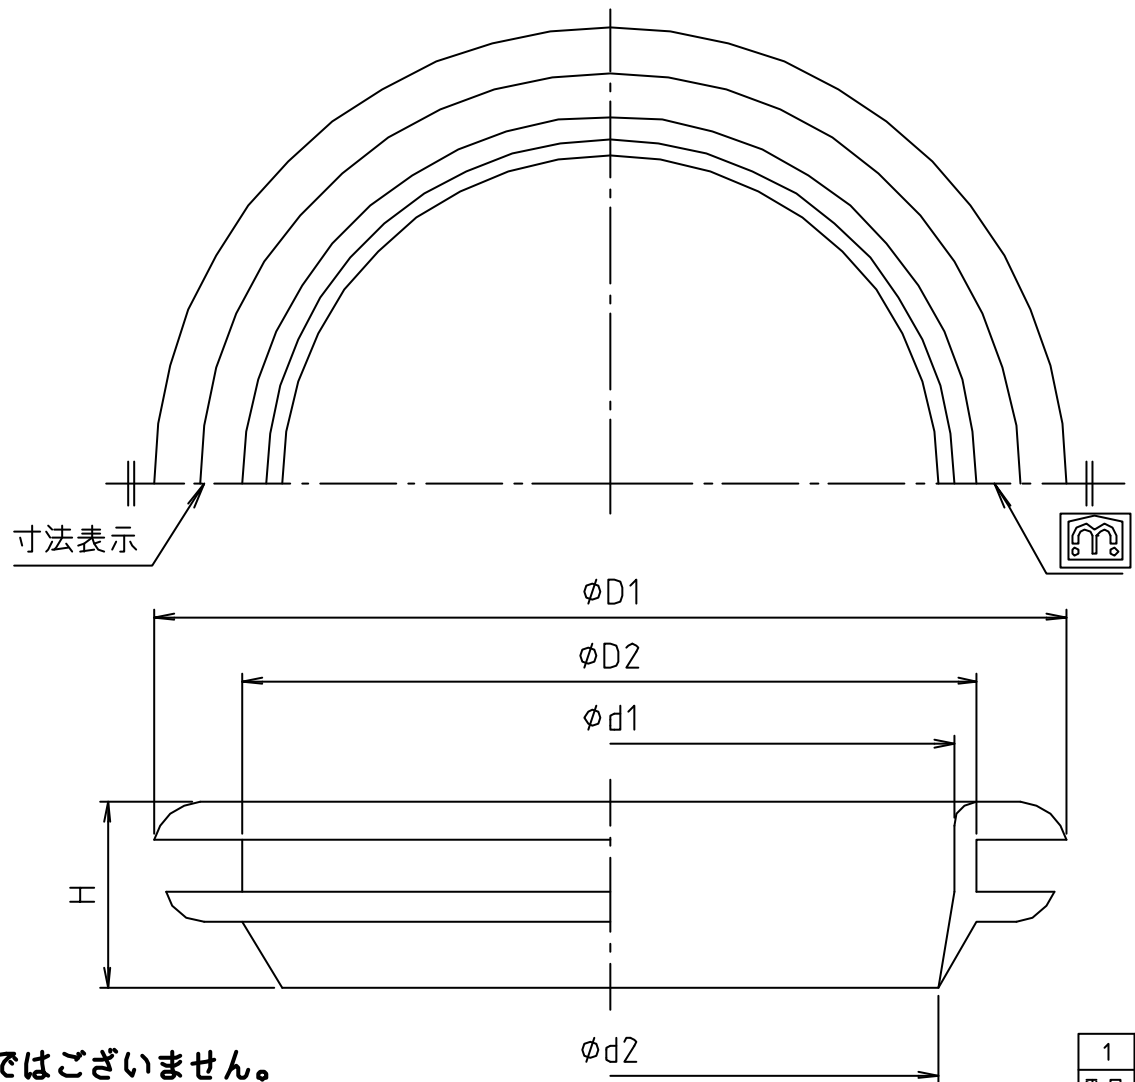

参考図

* web図面の為、等縮尺ではございません。

寸法	d 1	d 2	D 1	D 2	H
40	48	43	77	53	24
50	60	55	89	65	24
65	76	71	105	81	24
75	89	85	118	95	24
100	114	110	143	120	24

1	本体	合成ゴム	EPDM	
番号	部品名	材質名	材質記号	備考
品名	マス用シールパッキン			
品番	MSP600			
寸法	40~100			
図番	W-MSP600-1-01			