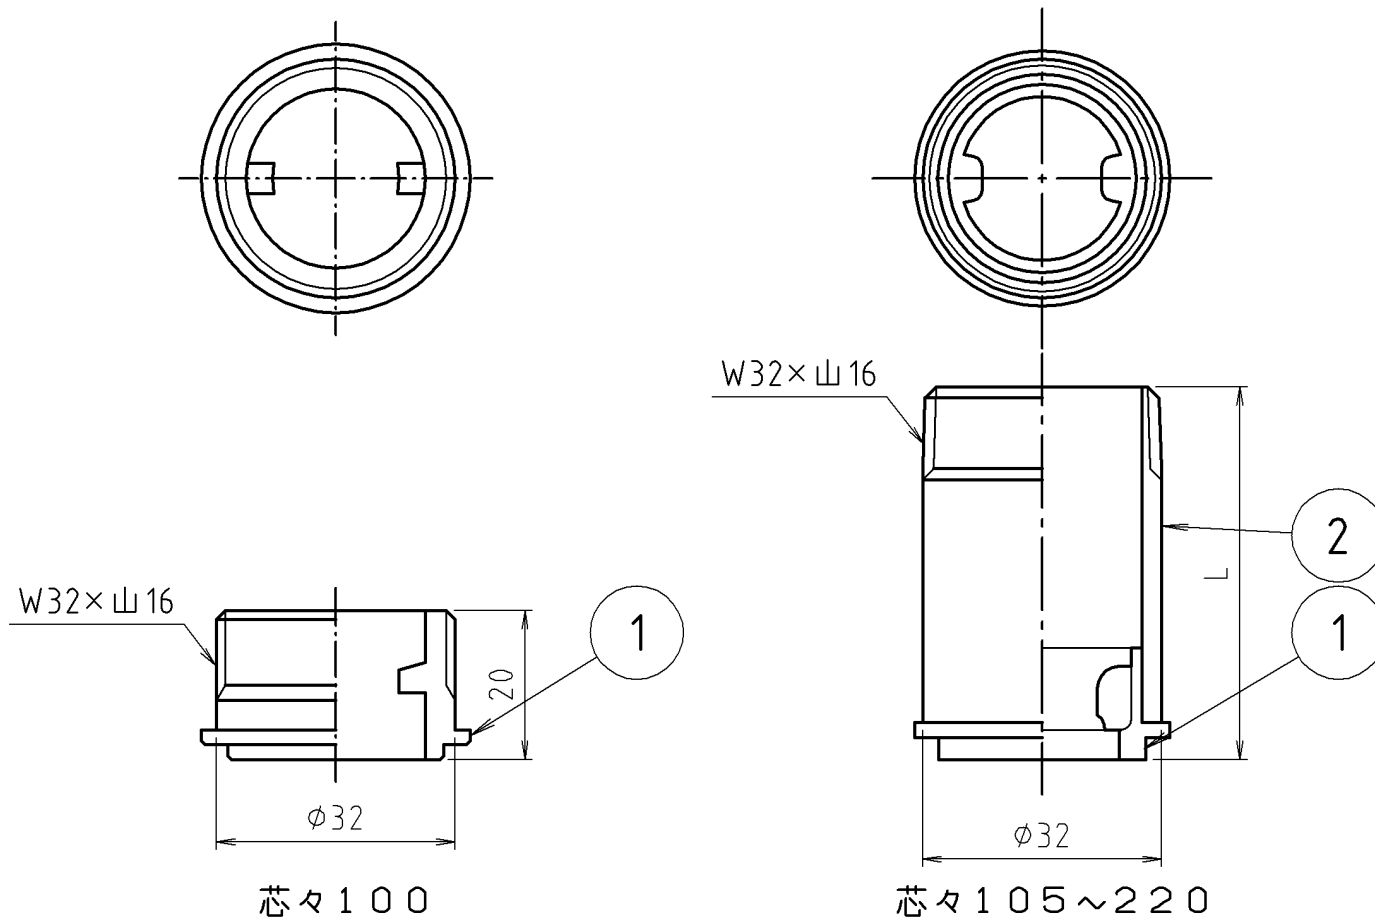

# 参考図

寸法	L	寸法	L
芯々100	20	芯々150	70
芯々105	25	芯々160	80
芯々110	30	芯々170	90
芯々115	35	芯々180	100
芯々120	40	芯々190	110
芯々125	45	芯々200	120
芯々130	50	芯々210	130
芯々140	60	芯々220	140

※web図面の為、等縮尺ではございません。

番号	部品名	材質名	材質記号	備考
2	延長管	黄銅管	C2700T	70-6メット
1	本体	黄銅鑄物	CAC202	70-6メット
品名	フラッシュバルブ用 中間ニップル			
品番 寸法	MV150S			