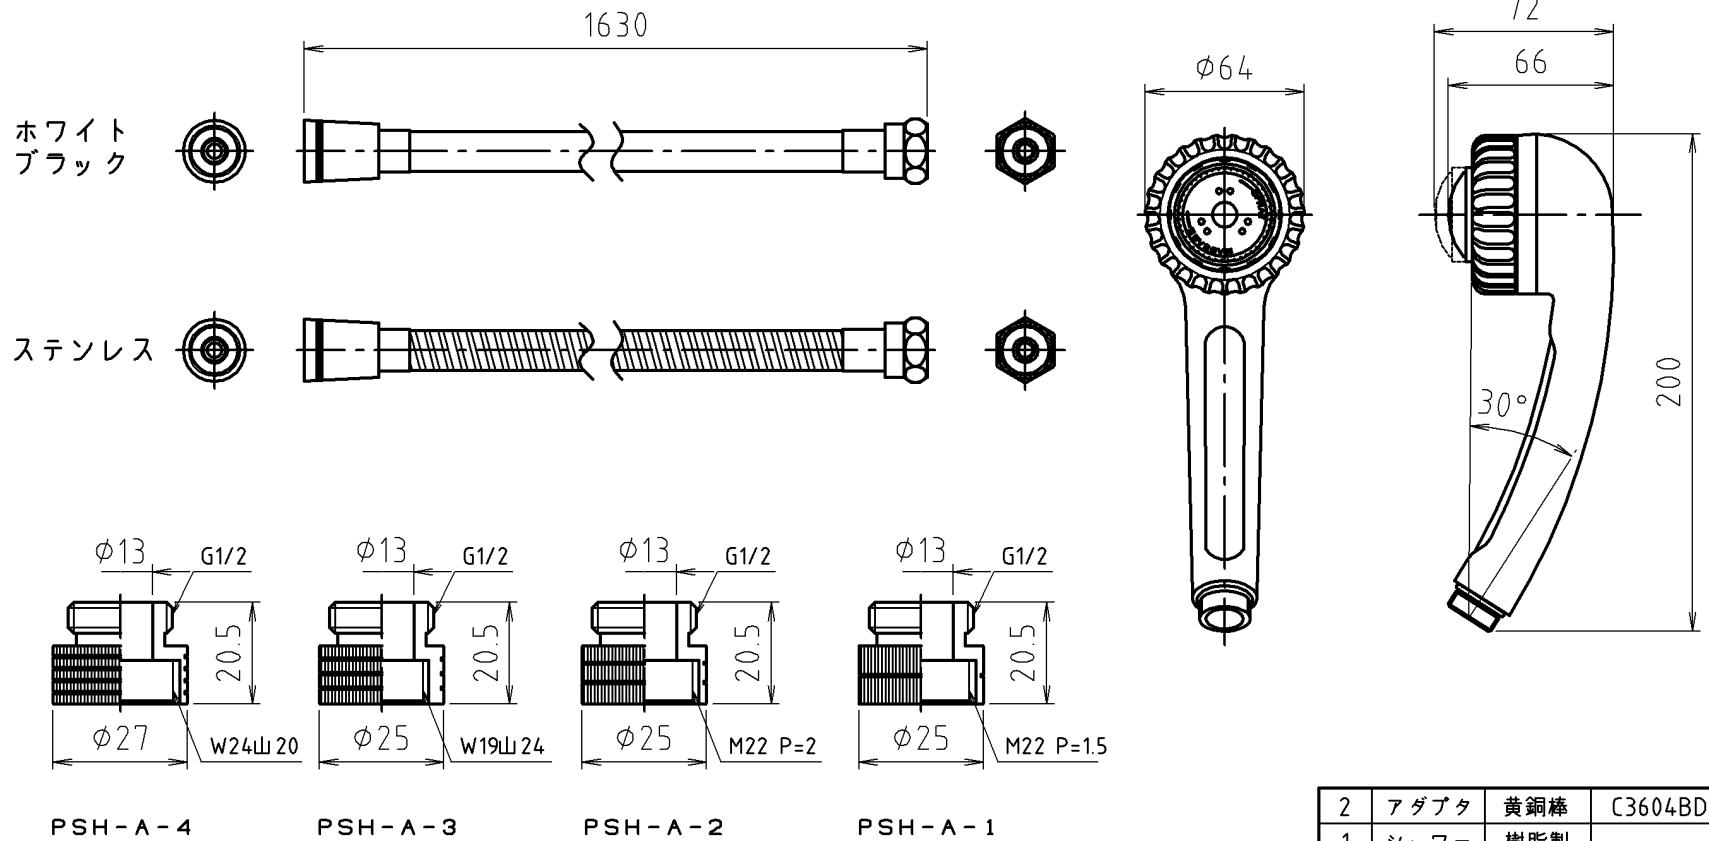

参考図

2	アダプタ	黄銅棒	C3604BD	70-6メタ
1	シャワー ヘッド	樹脂製		
番号	部品名	材質名	材質記号	備考
品名	マッサージシャワー ホースセット			
品番 寸法	PSH-1			

※web図面の為、等縮尺ではございません。