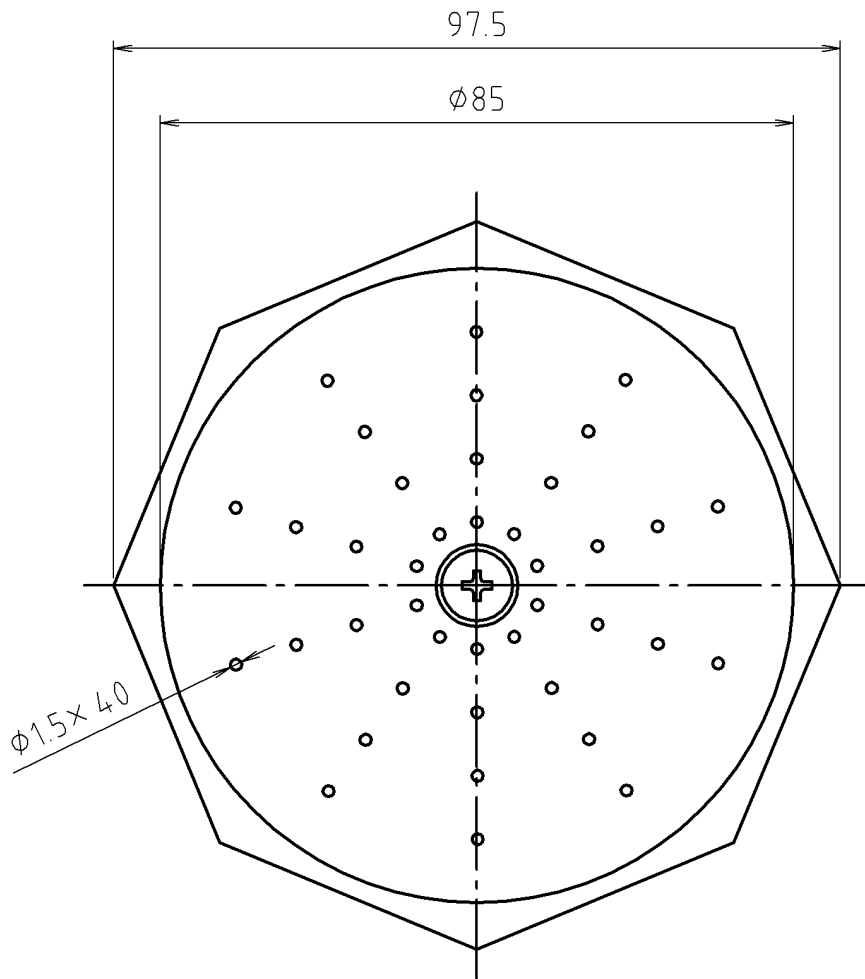

参考図

7	ビス	黄銅	C3604	70-8x4t
6	カバー板	ステンレス	SUS304	
5	パッキン	合成ゴム	NBR	
4	ジョイントパッキン	合成ゴム	NBR	
3	ボールジョイント	亜鉛ダイカスト	ZDC	70-8x4t
2	袋ナット	亜鉛ダイカスト	ZDC	70-8x4t
1	本体	亜鉛ダイカスト	ZDC	70-8x4t
番号	部品名	材質名	材質記号	備考

品名	ハス型回転シャワーヘッド
品番	S105ZB
寸法	

※web図面の為、等縮尺ではございません。