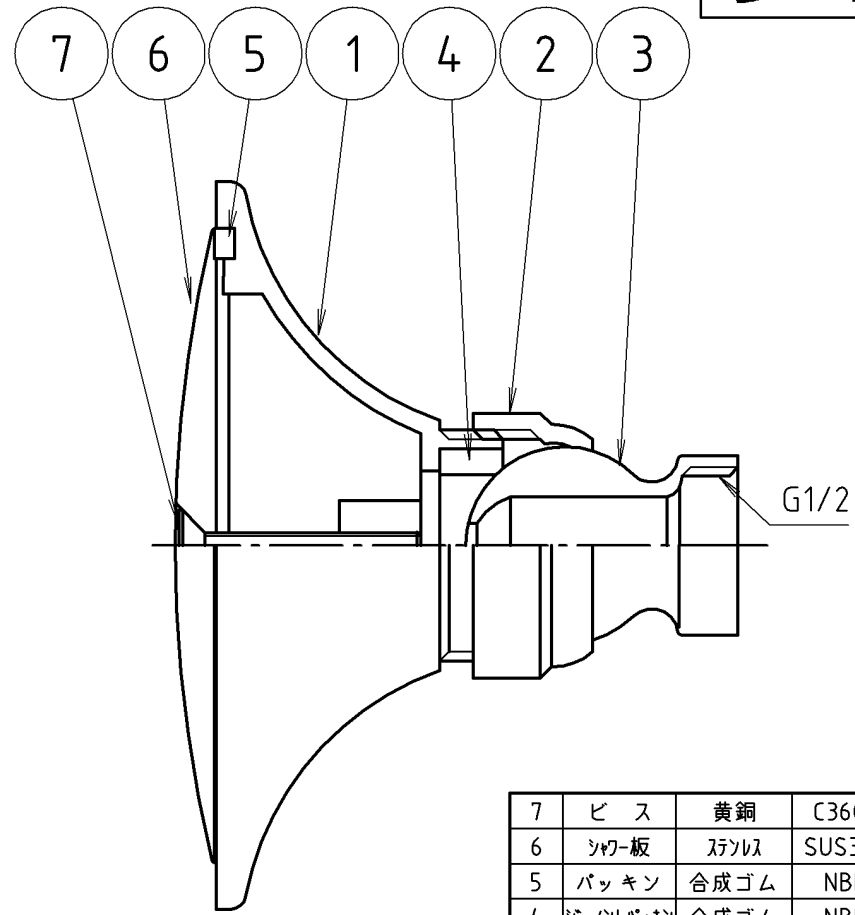

参考図

7	ビス	黄銅	C3604	70-8x4t
6	カバー板	ステンレス	SUS304	
5	パッキン	合成ゴム	NBR	
4	ジョイントパッキン	合成ゴム	NBR	
3	ボールジョイント	亜鉛ダイカスト	ZDC	70-8x4t
2	袋ナット	亜鉛ダイカスト	ZDC	70-8x4t
1	本体	亜鉛ダイカスト	ZDC	70-8x4t
番号	部品名	材質名	材質記号	備考

品名	ハス型回転シャワーヘッド
品番	S105ZB
寸法	

※web図面の為、等縮尺ではございません。