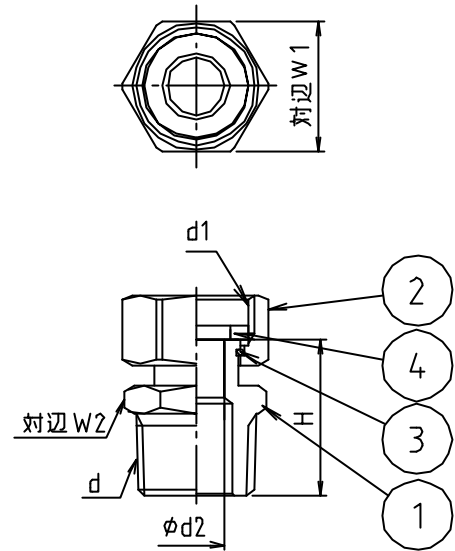

※ web図面の為、等縮尺ではございません。

参考図

(六角ナット仕様)
 寸法 13
 13×55
 20
 20×13

(六角面取りナット仕様)
 寸法 13×27.5
 20×30

寸法	d	d1	φd2	H	W1	W2
13×27.5	R1/2	G1/2	10	27.5	23	22
13	R1/2	G1/2	11	39.5	23	22
13×55	R1/2	G1/2	11	55	23	22
20×30	R3/4	G3/4	15	30	29	27
20	R3/4	G3/4	15	41	29	27
20×13	R3/4	G1/2	11	38	23	27

4	パッキン	合成ゴム	EPDM	
3	メッシュ	ステンレス鋼線	SUS304WPB	
2	袋ナット	黄銅棒	C3604BD	70-μメ径
1	本体	黄銅棒	C3604BD	70-μメ径
番号	部品名	材質名	材質記号	備考
品名	袋ナット付アダプタ			
品番	S2VAA			
寸法				
図番	W-S2VAA-06			