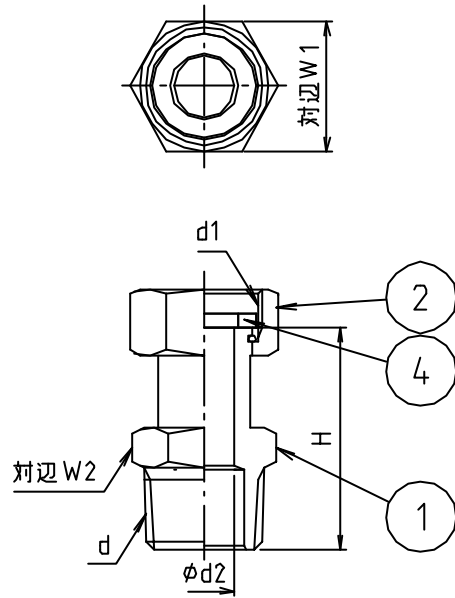

※ web図面の為、等縮尺ではございません。

参考図

(六角ナット仕様)
 寸法 13
 13×55
 20
 20×13

(六角面取りナット仕様)
 寸法 13×27.5
 20×30

寸法	d	d1	φd2	H	W1	W2
13×27.5	R1/2	G1/2	10	27.5	23	22
13	R1/2	G1/2	11	39.5	23	22
13×55	R1/2	G1/2	11	55	23	22
20×30	R3/4	G3/4	15	30	29	27
20	R3/4	G3/4	15	41	29	27
20×13	R3/4	G1/2	11	38	23	27

4	パッキン	合成ゴム	EPDM	
3	メッシュ	ステンレス鋼線	SUS304WPB	
2	袋ナット	黄銅棒	C3604BD	70-μメ径
1	本体	黄銅棒	C3604BD	70-μメ径
番号	部品名	材質名	材質記号	備考
品名	袋ナット付アダプタ			
品番	S2VAA			
寸法				
図番	W-S2VAA-06			