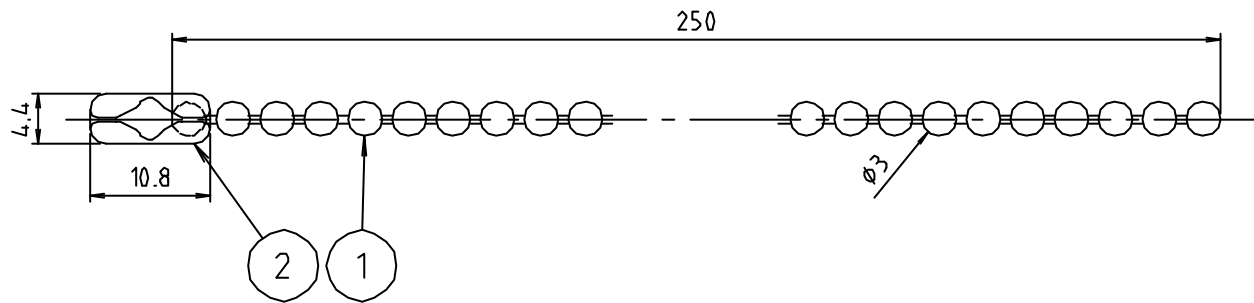

参考図

2	コネクタ-	黄銅条	C2680R	70-Δ×9+
1	本体圧 本体	黄銅条 黄 銅線	C2680R C2700W	70-Δ×9+ 70-Δ×9+
番号	部品名	材質名	材質記号	備考
品名	取付用玉クサリ			
品番	VPST			
寸法				
図番	W-VPST-01			

※ web図面の為、等縮尺ではございません。