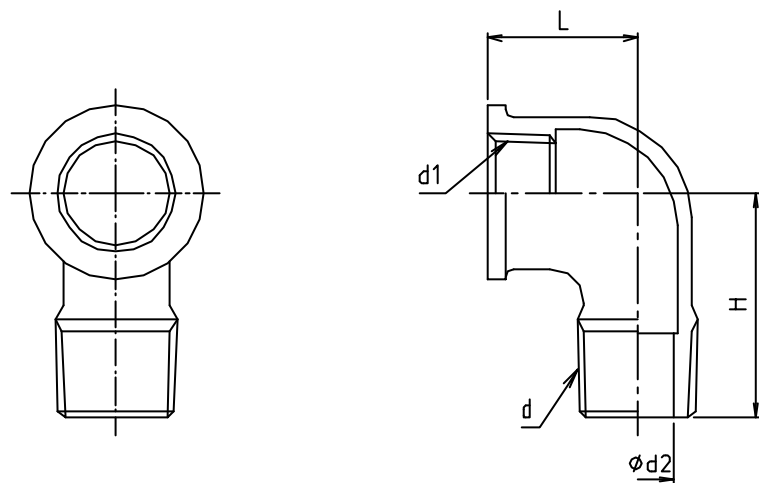

※ web図面の為、等縮尺ではございません。

参考図

寸法	d	d1	φd2	L	H
13	R 1/2	Rc 1/2	13	26.5	40
20	R 3/4	Rc 3/4	17.5	33	48
25	R 1	Rc 1	25	40	53.5

1	本体	青銅鋳物	CAC406	70-4×7
番号	部品名	材質名	材質記号	備考
品名	ストリートエルボ (メッキ)			
品番	M148MG			
寸法				
図番	W-M148MG-04			