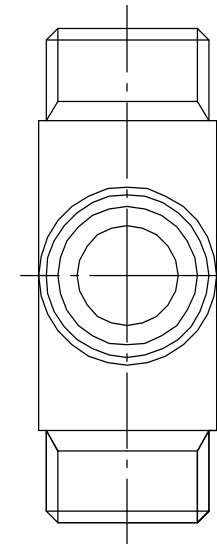

参考図

web図面の為、等縮尺ではございません。

1	本 体	青銅鑄物	CAC406	研磨・クロムメッキ
番号	部品名	材質名	材質記号	備考
品名	外ネジクロス (メッキ)			
品番	M 1 4 9 G K M			
寸法				
図番	M149GKM-02			