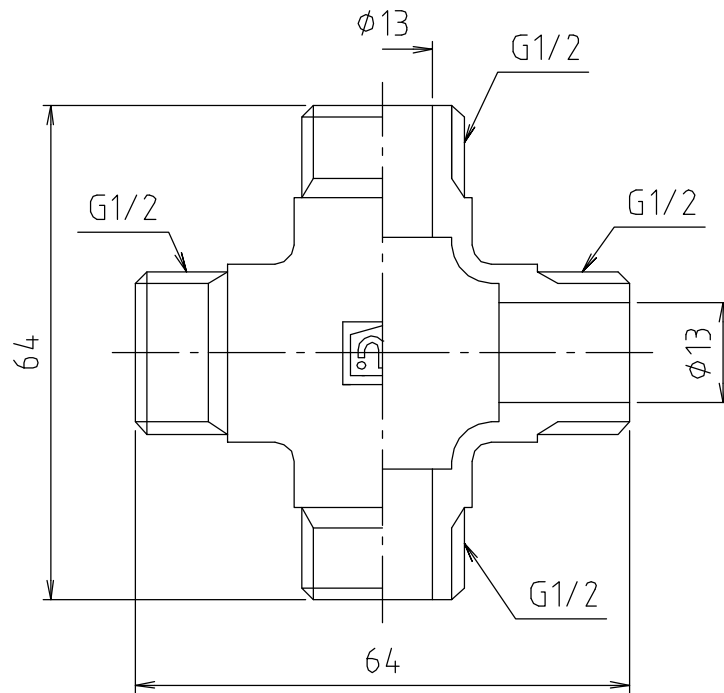

参考図

web図面の為、等縮尺ではございません。

1	本 体	青銅鑄物	CAC406	研磨・クロムメッキ
番号	部品名	材質名	材質記号	備考
品名	外ネジクロス (メッキ)			
品番	M 1 4 9 G K M			
寸法				
図番	M149GKM-02			