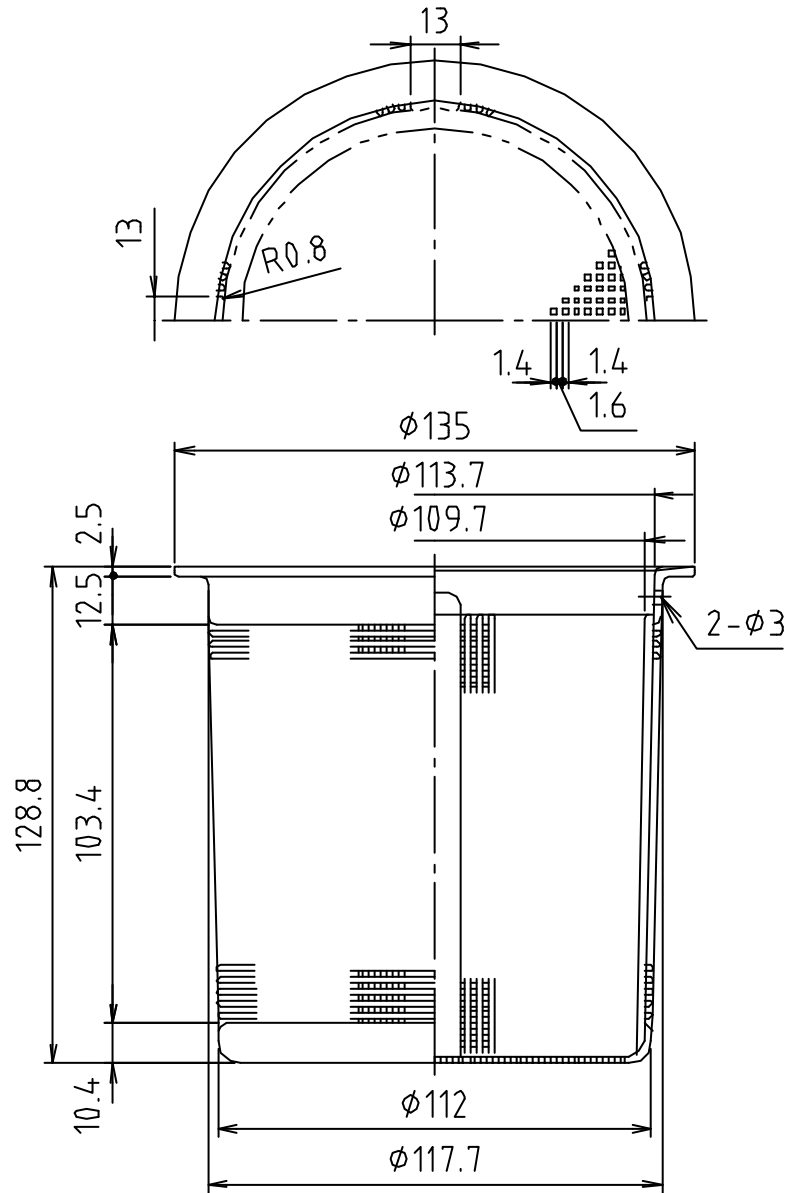

参考図

※ web図面の為、等縮尺ではございません。

1	本体	合成樹脂	PP	
番号	部品名	材質名	材質記号	備考
品名	流し台樹脂バスケット			
品番	M14JBL			
寸法				
図番	W-M14JBL-02			