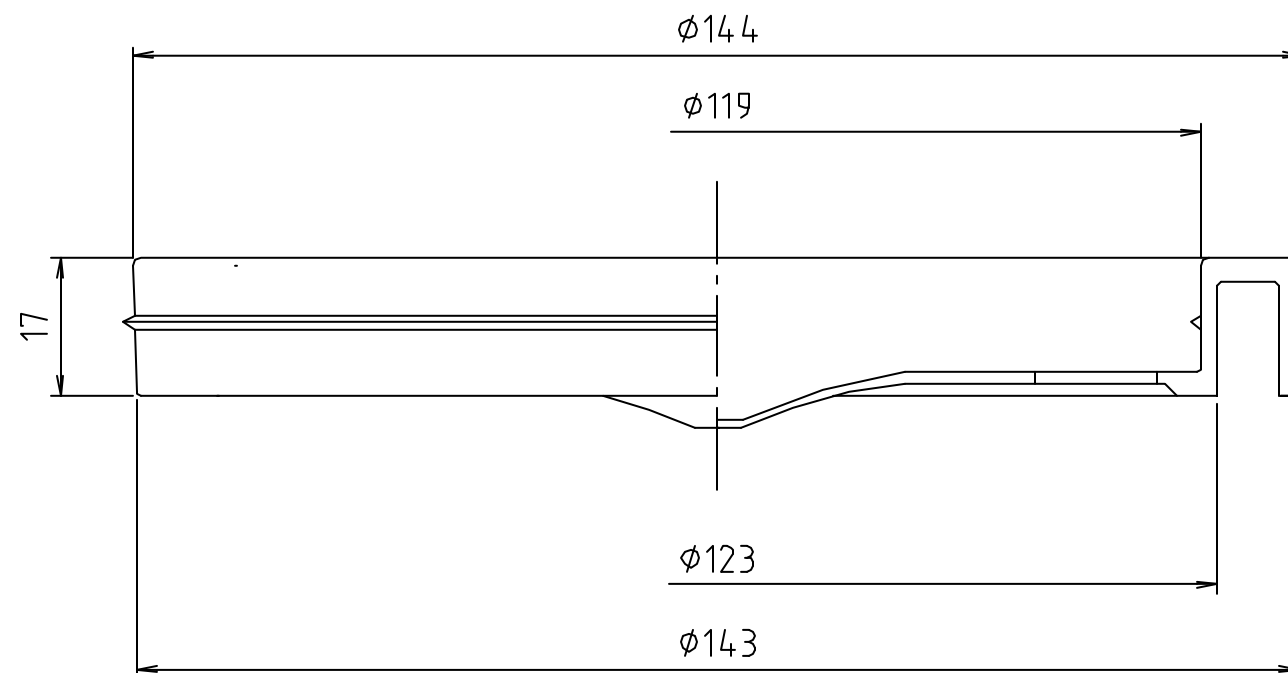

参考図

※ web図面の為、等縮尺ではございません。

1	本体	合成ゴム	SBR	
番号	部品名	材質名	材質記号	備考
品名	流し台菊割れフタ			
品番	M14KF-1			
寸法				
図番	M14KF-1-03			