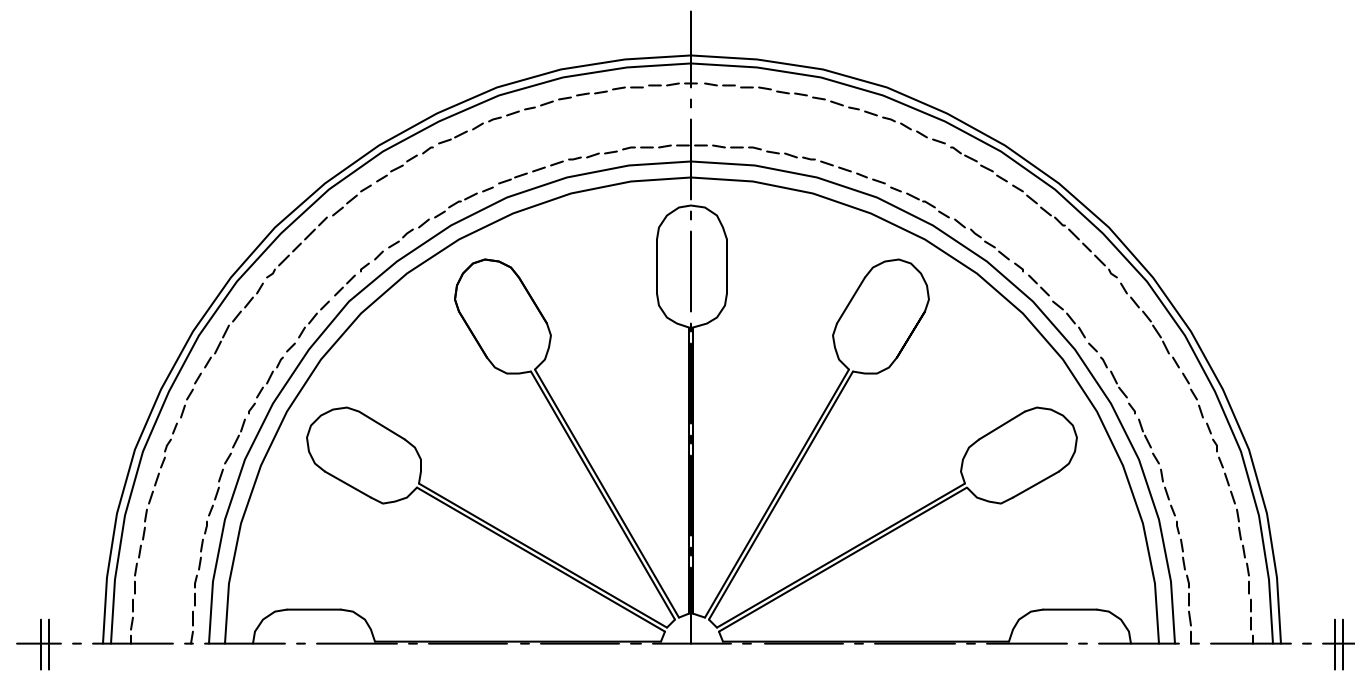

参考図

※ web図面の為、等縮尺ではございません。

1	本体	合成ゴム	SBR	
番号	部品名	材質名	材質記号	備考
品名	流し台菊割れフタ			
品番	M14KF-1			
寸法				
図番	M14KF-1-03			