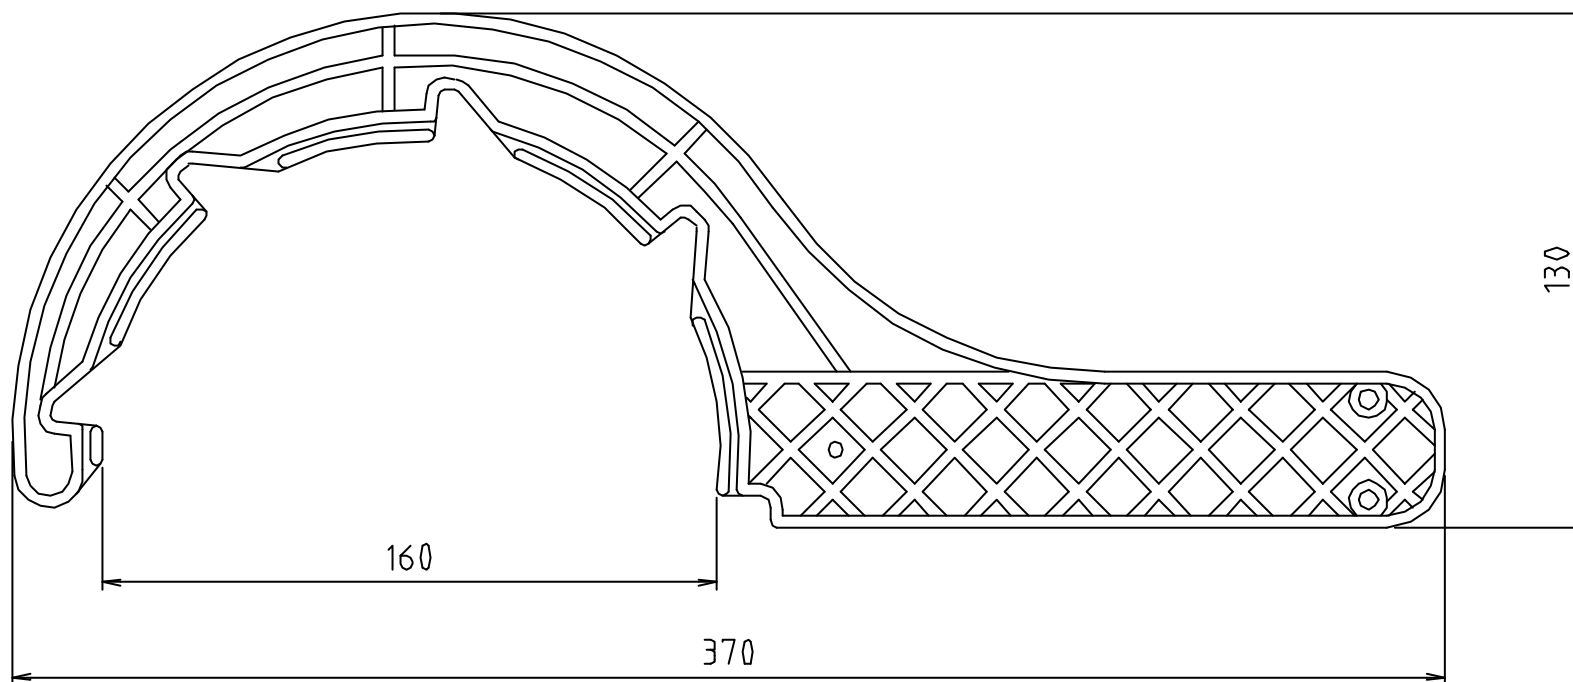

# 参考図

1	本体	合成樹脂	ABS	
番号	部品名	材質名	材質記号	備考
	流し台トラップ用締め工具 大			
		M14LK		
			M14LK-02	

※ web図面の為、等縮尺ではございません。