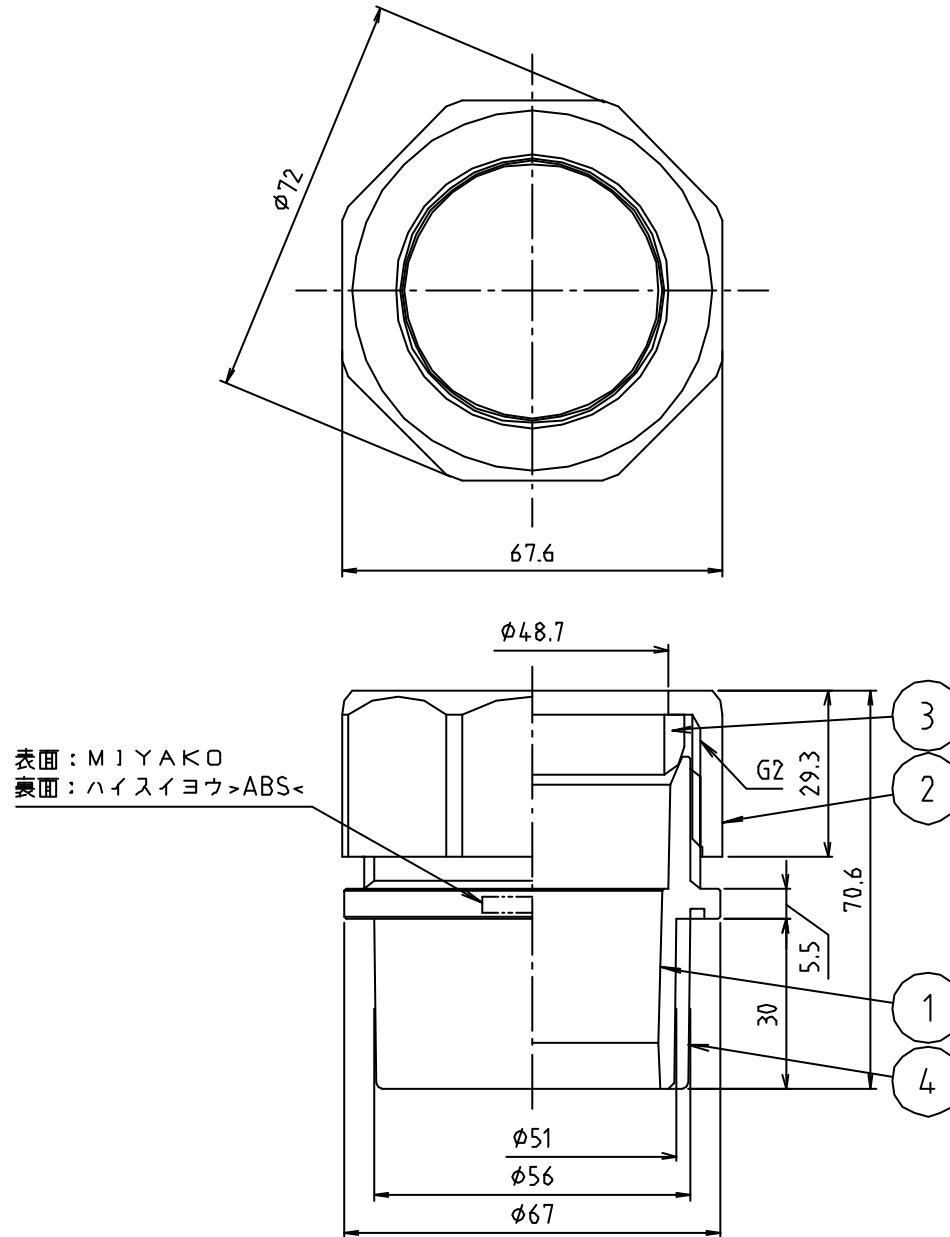

# 参考図

※ web図面の為、等縮尺ではございません。

番号	部品名	材質名	材質記号	備考
4	VUリブ	合成樹脂	PVC	色グレー
3	パッキン	合成ゴム	CR	
2	ナット	合成樹脂	PP	色グレー
1	本体	合成樹脂	ABS	色グレー
品名	塩ビパイプ用排水アダプタ			
品番	M14PV			
寸法	40×50			
図番	W-M14PV-02			