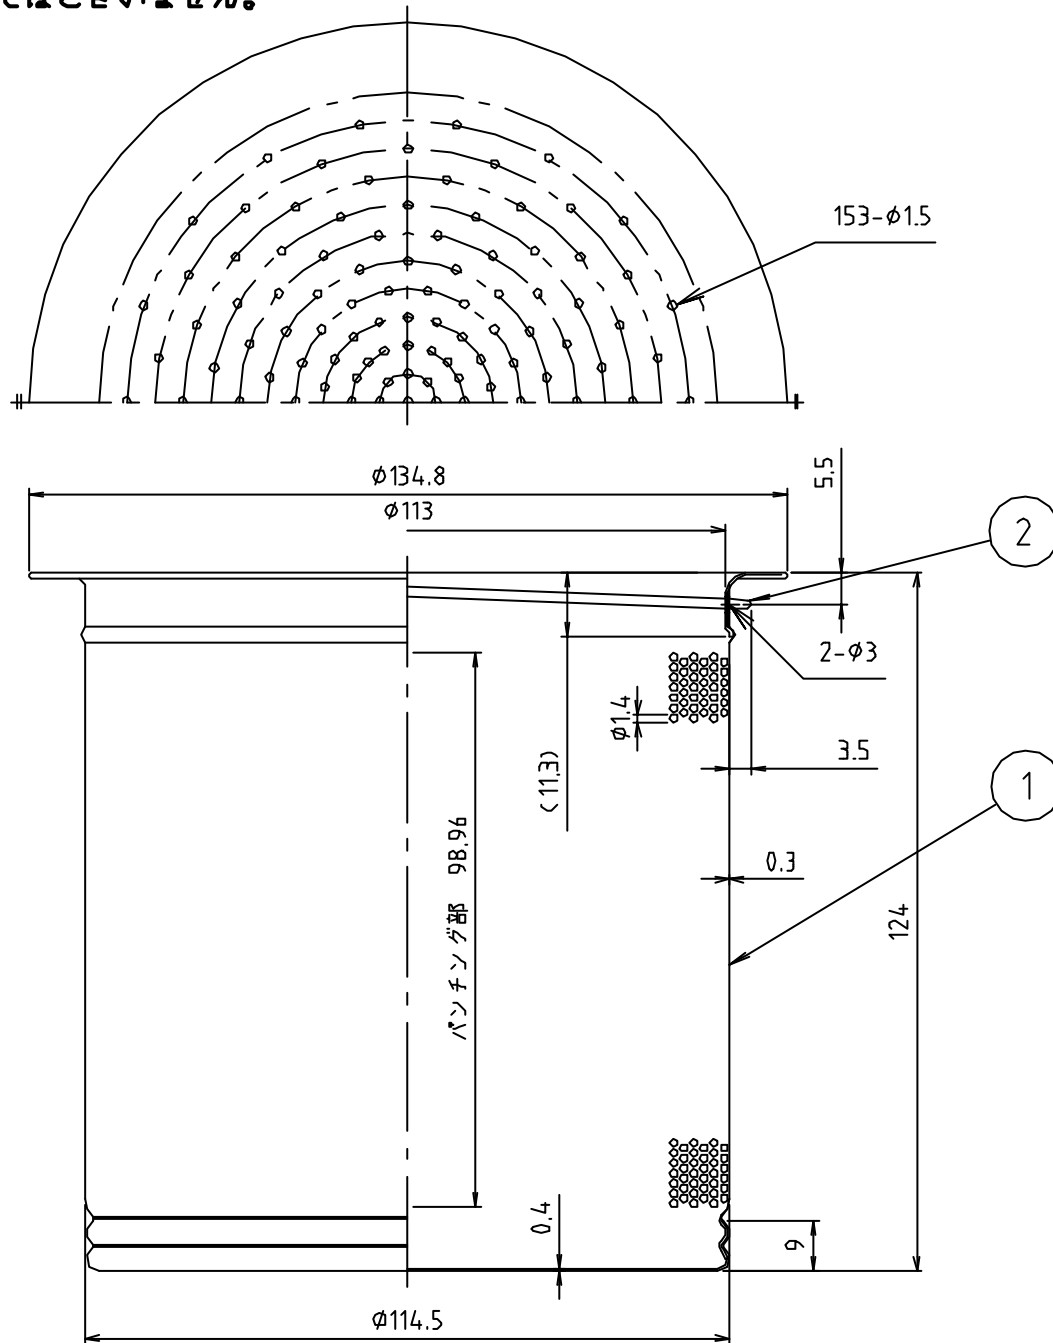

* web図面の為、等縮尺ではございません。

参考図

2	把手	ステン	SUS304	
1	本体	ステン鋼板	SUS304	
番号	部品名	材質名	材質記号	備考
品名	流し台ステンバスケット			
品番	M14SBL			
寸法	φ 1.5			
図番	W-M14SBL-1.5-03			

参考図

2	把手	ステン	SUS304	
1	本体	ステン鋼板	SUS304	
番号	部品名	材質名	材質記号	備考
品名	流し台ステンバスケット			
品番	M14SBL			
寸法				
図番	W-M14SBL-2.0-03			

* web図面の為、等縮尺ではございません。