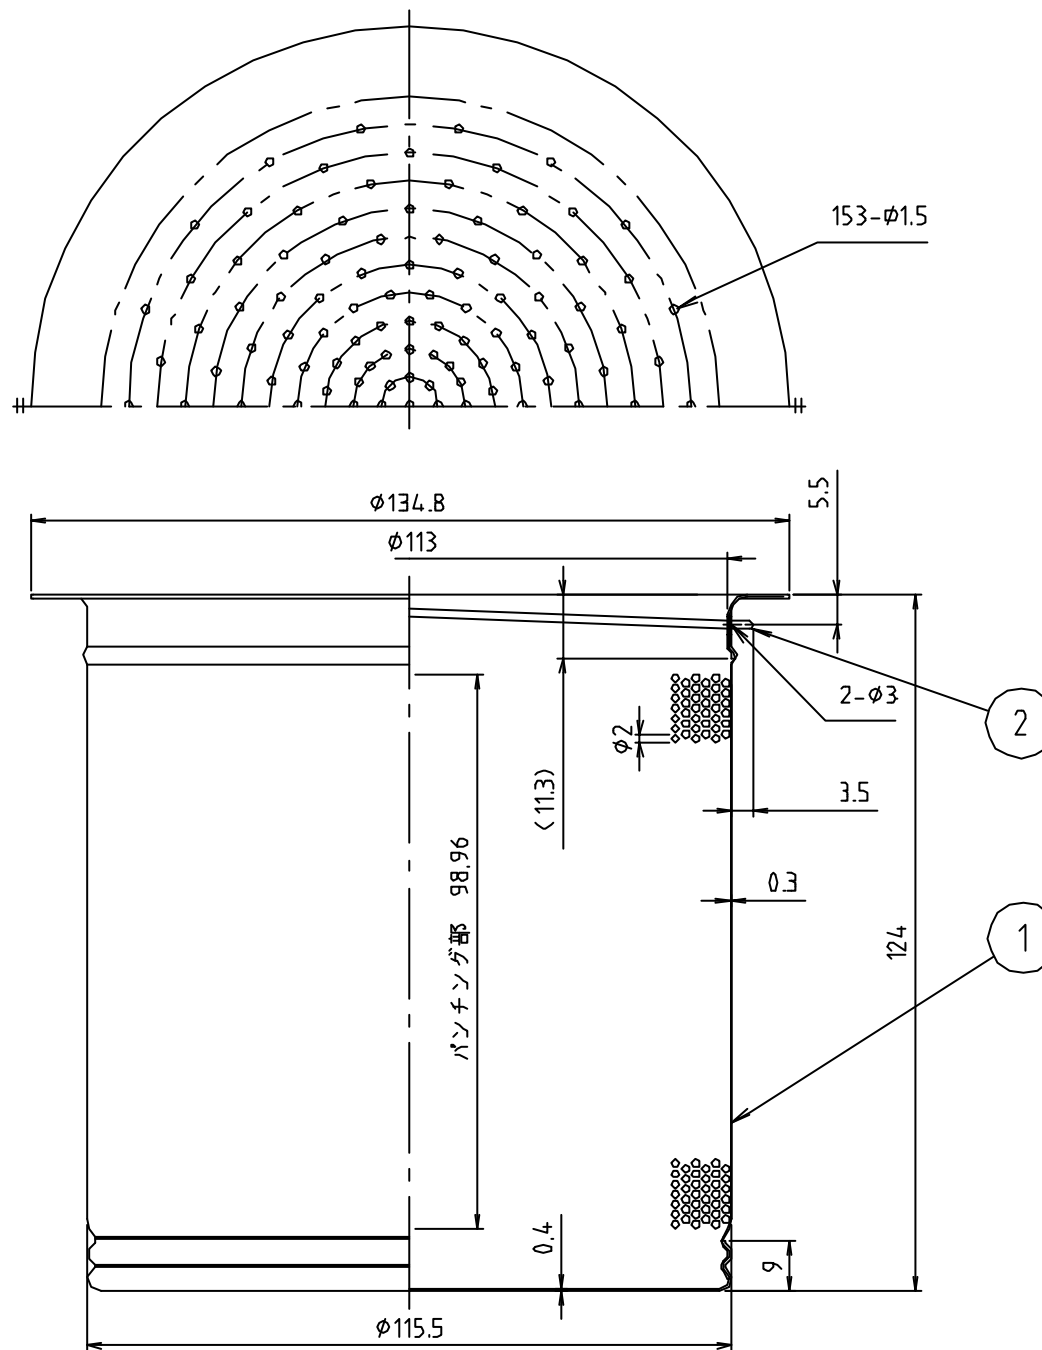

* web図面の為、等縮尺ではございません。

参考図

2	把手	ステン	SUS304	
1	本体	ステン鋼板	SUS304	
番号	部品名	材質名	材質記号	備考
品名	流し台ステンバスケット			
品番	M14SBL			
寸法	φ 1.5			
図番	W-M14SBL-1.5-03			

参考図

2	把手	ステン	SUS304	
1	本体	ステン鋼板	SUS304	
番号	部品名	材質名	材質記号	備考
品名	流し台ステンバスケット			
品番	M14SBL			
寸法				
図番	W-M14SBL-2.0-03			

* web図面の為、等縮尺ではございません。