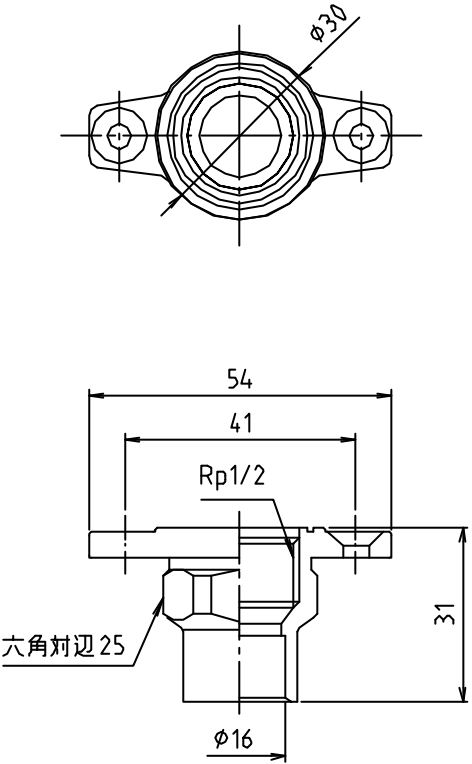

参考図

* web図面の為、等縮尺ではございません。

1	本体	青銅鋳物	CA406	
番号	部品名	材質名	材質記号	備考
品名	銅管水栓ソケット 座付ユニット型			
品番	M150CPU			
寸法				
図番	W-M150CPU-05			