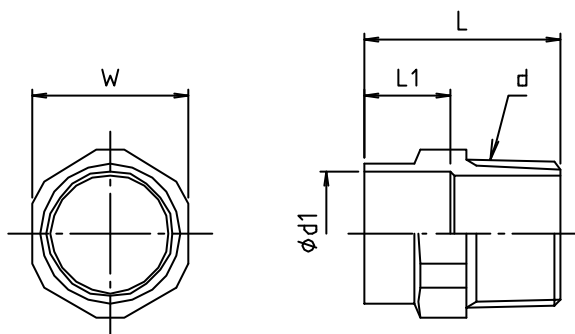

※ web図面の為、等縮尺ではございません。

参考図

寸法	d	φd1	L	L1	W
9.52	R 1/4	9.62	21	8	14
12.70	R 3/8	12.81	24	9	21
15.88	R 1/2	16.00	29	11	21
22.22	R 3/4	22.36	34	17	28
28.58	R 1	28.75	40	19	35
34.92	R 1 1/4	35.11	46	22	44
41.28	R 1 1/2	41.50	51	24	50
53.98	R 2	54.22	60	29	63
66.68	R 2 1/2	66.96	70	38	78
79.38	R 3	79.66	77	39	90
1/2×12.70	R 1/2	12.81	28	10	21
1/2×22.22	R 1/2	22.36	35	17	25

1	本体	リン脱酸銅	〔1220T	
番号	部品名	材質名	材質記号	備考
品名	銅管外ネジアダプタ			
品番	M154			
寸法				
図番	W-M154-06			