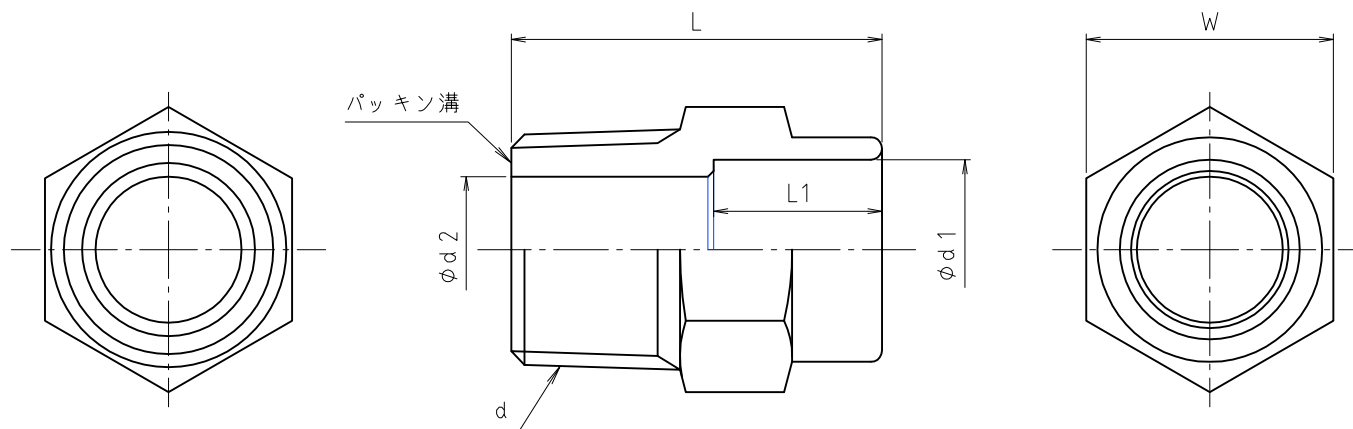

※ web図面の為、等縮尺ではございません。

参考図

寸法	d	φ d 1	φ d 2	L	L 1	W
1/2×12.7	R 1/2	12.81	13	33	11	23
1/2×15.88	R 1/2	16.00	13	33	11	23
1/2×22.22	R 1/2	22.36	13	36.5	17	27
3/4×22.22	R 3/4	22.36	18	39	17	27

1	本体	青銅鑄物	CAC406	
番号	部品名	材質名	材質記号	備考
品名	銅管外ネジソケット			
品番	M154GS			
寸法				
図番	W-M154GS-06			