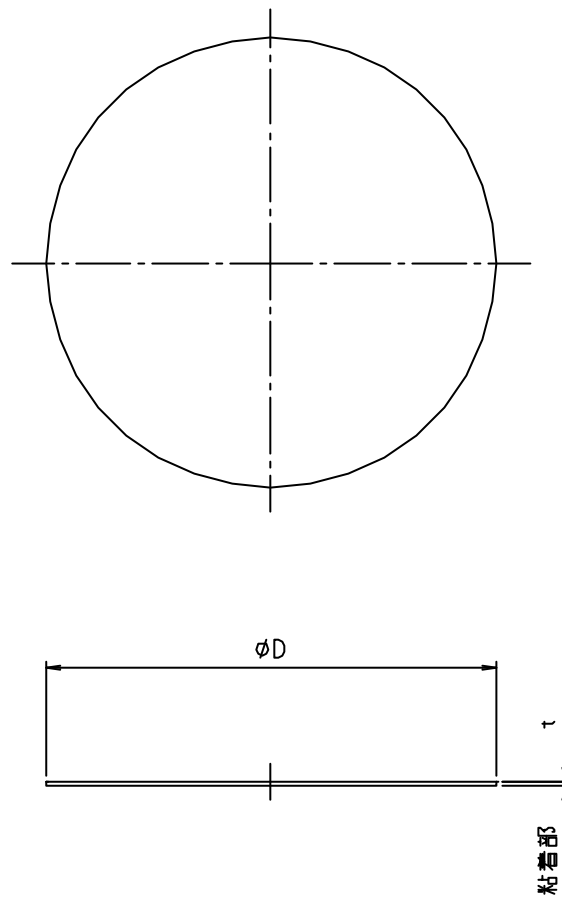

※ web図面の為、等縮尺ではございません。

参考図

寸法	φD	t	粘着部
30	30	0.3	0.7
40	40	0.3	0.7
50	49	0.3	0.7
60	61	0.3	0.7
80	80	0.3	0.7
100	100	0.3	0.7
120	120	0.3	0.7
130	130	0.3	0.7
150	150	0.3	0.7
170	170	0.3	0.7
180	180	0.3	0.7
200	200	0.3	0.7

1	本体	材質	SUS304	
番号	部品名	材質名	材質記号	備考
品名	ステン穴なしプレート (のり付)			
品番	M167SPN			
寸法				
図番	W-M167SPN-02			