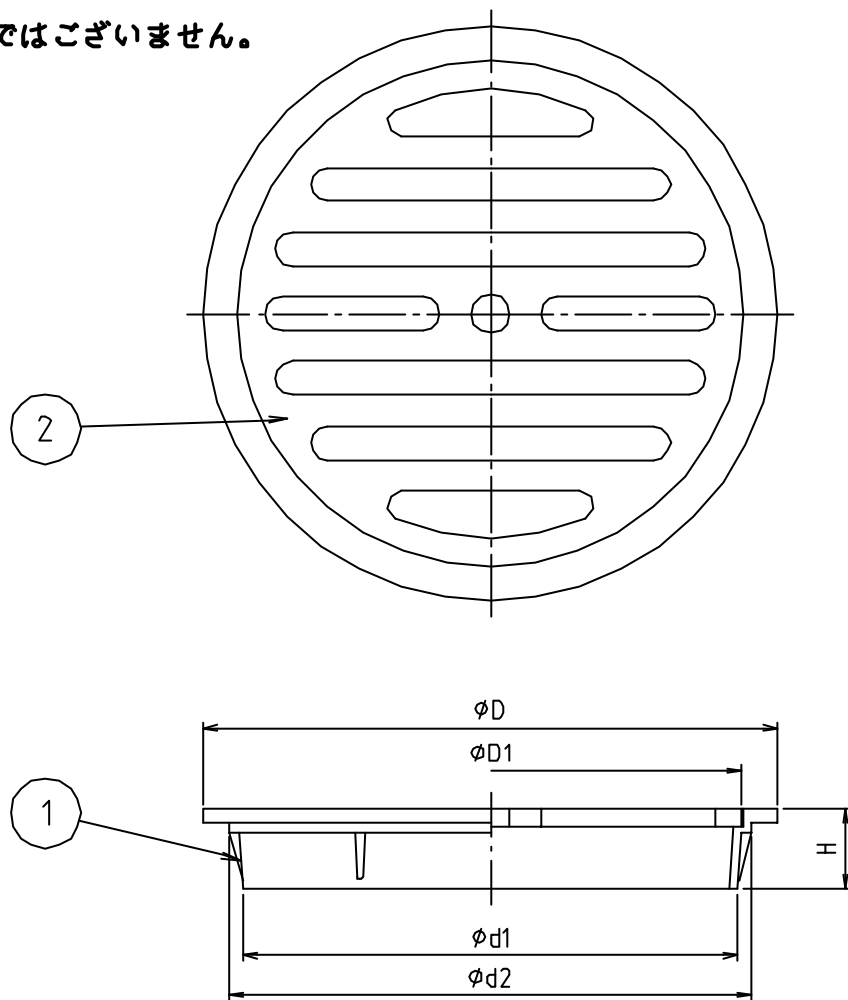

※ web図面の為、等縮尺ではございません。

参考図

寸法	φd1	φd2	φD	φD1	H
50	43	47	51	44	11
65	54	57	64	55	12
75	67	70	77	66	12
90	78	81	89	78	13
100	89	93	102	89	14

2	目皿架	亜鉛メッキ	ZDC2	70-Δ×φ
1	本体	亜鉛メッキ	ZDC2	70-Δ×φ
番号	部品名	材質名	材質記号	備考
品名	目皿			
品番	M17			
寸法				
図番	W-M17-02			