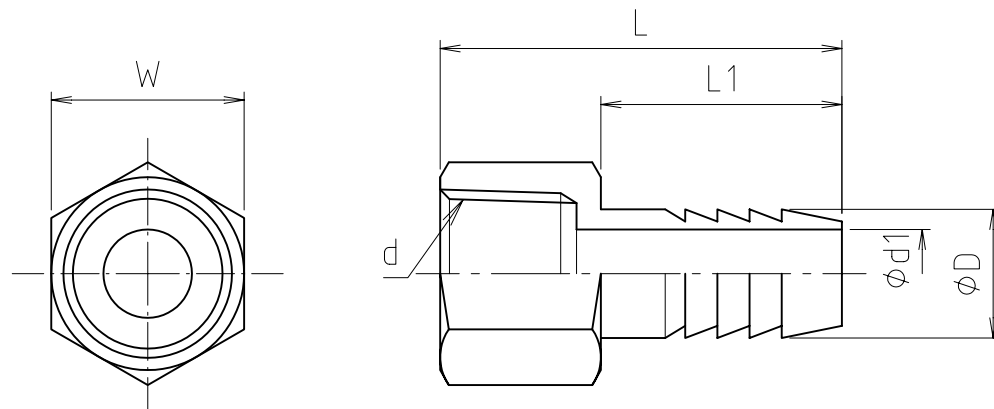

参考図

※web図面の為、等縮尺ではございません。

寸法	d	d1	D	L	L1	W
8 x 1/4	Rc1/4	5.5	8	35	20	17
10.5 x 3/8	Rc3/8	6	10.5	42	27	21
14 x 1/2	Rc1/2	10	14	49	29	24
16 x 1/2	Rc1/2	11.5	16	50	30	24

1	本体	黄銅棒	C3604BD	
番号	部品名	材質名	材質記号	備考
品名	内ネジ竹の子			
品番	M240BM			
寸法				
図番	M240BM-03			