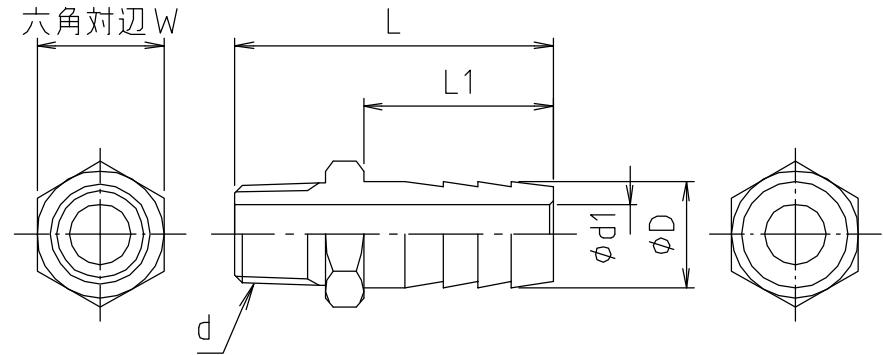

web図面の為、等縮尺ではございません。

# 参考図

寸法	d	d1	D	L	L1	W
6 x 1/8	R 1/8	3	6	34	20	12
1/4	R 1/4	3	6	37	20	14
3/8	R 3/8	3	6	38	20	17
7 x 1/8	R 1/8	4	7	34	20	12
1/4	R 1/4	4	7	40	20	14
8 x 1/8	R 1/8	5	8	34	20	12
1/4	R 1/4	5	8	40	23	14
3/8	R 3/8	5	8	42	23	17
1/2	R 1/2	5	8	45	24	22
9 x 1/8	R 1/8	5.5	9	37	23	12
1/4	R 1/4	5.5	9	40	23	14
3/8	R 3/8	5.5	9	42	23	17
1/2	R 1/2	5.5	9	48	27	22
10 x 1/8	R 1/8	6	10	37	23	12
1/4	R 1/4	6	10	40	23	14
3/8	R 3/8	6	10	44	25	17
10.5 x 3/8	R 3/8	6.5	10.5	44	25	17
14 x 1/4	R 1/4	8	14	42	25	17
3/8	R 3/8	10	14	46	27	17
1/2	R 1/2	10	14	52	30	22
16 x 1/2	R 1/2	11	16	52	30	22
20.5 x 1/2	R 1/2	15	20.5	55	33	22
3/4	R 3/4	15	20.5	59	35	27
27 x 3/4	R 3/4	18	27	65	40	29
1	R 1	19	27	70	40	35

1	本体	ステン鋼棒	SUS304	
番号	部品名	材質名	材質記号	備考
品名	ステン竹の子			
品番	M240S			
寸法				
図番	M240S-03			