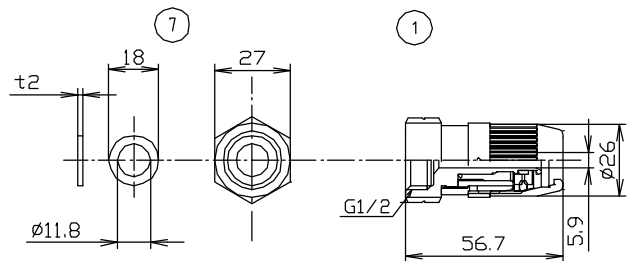

参考図

* (72.5) は着脱式アダプター装着時。

7	ノアスベストパッキン	4枚
6	eZ-タイト	2個
5	S2VSKNP	1個
4	保温材	4個
3	面取器	1本
2	アルミ三層管	2本
1	eZ-フィット	2個
番号	品名	備考

	L
M246EZ-S2	2000
M246EZ-S3	3000
M246EZ-S5	5000

品名	eZ-パイプ定尺キット
品番	M246EZ-S
寸法	
図番	M246EZ-S-01

web図面の為、等縮尺ではございません。

参考図

※web図面の為、等縮尺ではございません。

品番	寸法	L	キット内容			
			アルミ三層管	袋ナット付アダプタ	パッキン	保温材
M246EZ-S5	13× 5M	5000	2	4	4	4
M246EZ-S3	13× 3M	3000	2	4	4	4
M246EZ-S2	13× 2M	2000	2	4	4	4

4	保温材	継手用
3	ノアスベストパッキン	—
2	袋ナット付アダプタ	MTF
1	eZ-パイプ	(M246EZ)
番号	品名	備考
品名	eZ-パイプ定尺キット	
品番寸法	M246EZ-S2・S3・S5	
図番	13× 5M・13× 3M・13× 2M	
	M246EZ-S2~5-01	