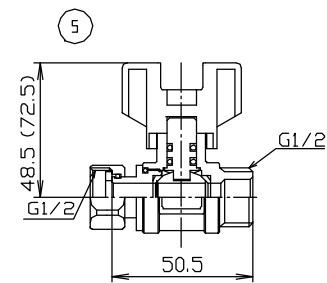

参考図

* (72.5) は着脱式アダプター装着時。

7	ノアスベストパッキン	4枚
6	eZ-タイト	2個
5	S2VSKNP	1個
4	保温材	4個
3	面取器	1本
2	アルミ三層管	2本
1	eZ-フィット	2個
番号	品名	備考

	L
M246EZ-S2	2000
M246EZ-S3	3000
M246EZ-S5	5000

品名	eZ-パイプ定尺キット
品番	M246EZ-S
寸法	
図番	M246EZ-S-01

web図面の為、等縮尺ではございません。

参考図

※web図面の為、等縮尺ではございません。

品番	寸法	L	キット内容			
			アルミ三層管	袋ナット付アダプタ	パッキン	保温材
M246EZ-S5	13× 5M	5000	2	4	4	4
M246EZ-S3	13× 3M	3000	2	4	4	4
M246EZ-S2	13× 2M	2000	2	4	4	4

4	保温材	継手用
3	ノアスベストパッキン	—
2	袋ナット付アダプタ	MTF
1	eZ-パイプ	(M246EZ)
番号	品名	備考
品名	eZ-パイプ定尺キット	
品番寸法	M246EZ-S2・S3・S5	
図番	13× 5M・13× 3M・13× 2M	
	M246EZ-S2~5-01	