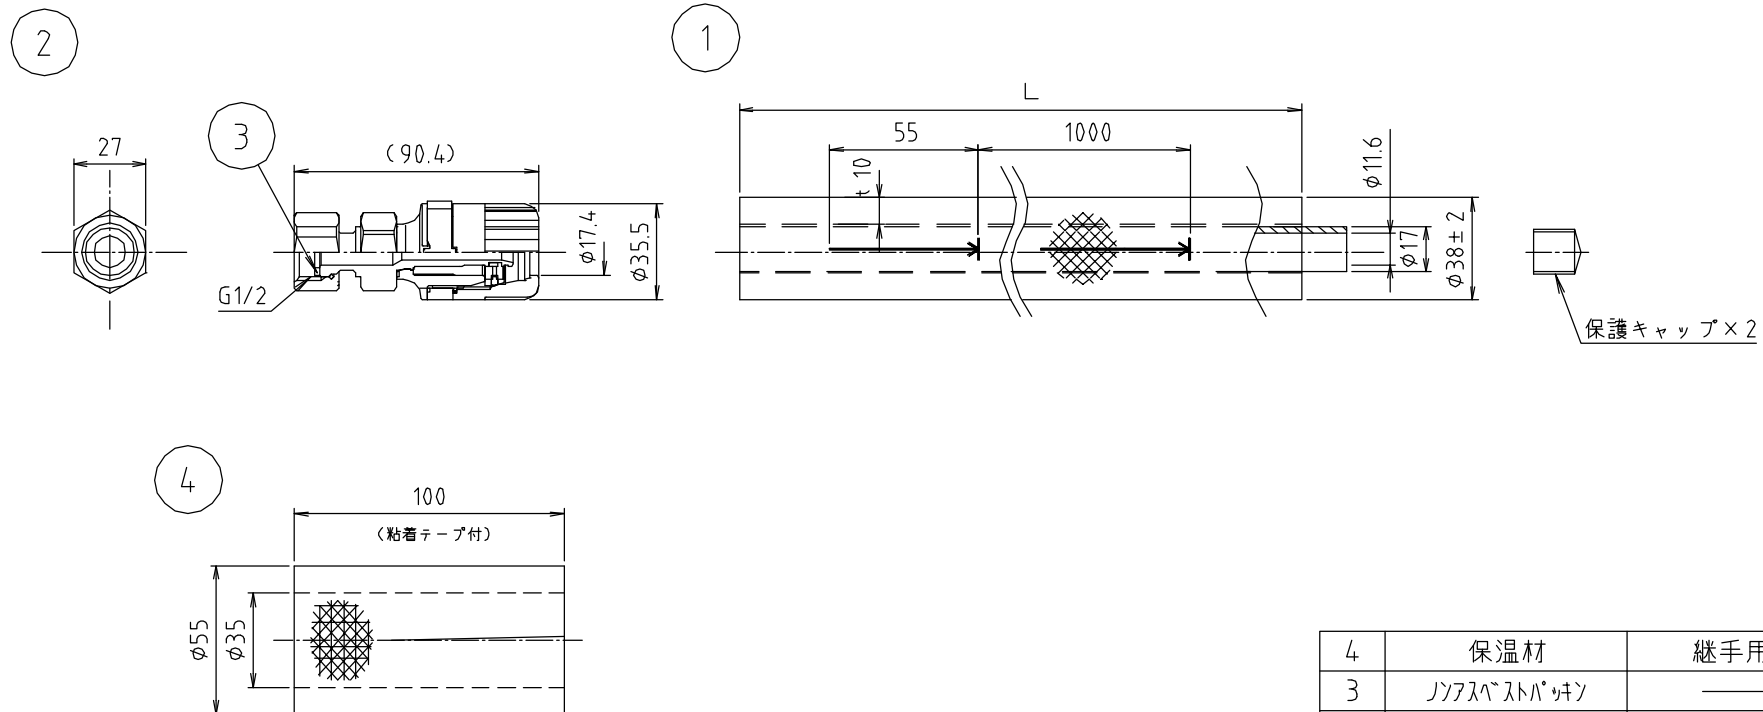

参考図

* (72.5) は着脱式アダプター装着時。

7	ノアスベストパッキン	4枚
6	eZ-タイト	2個
5	S2VSKNP	1個
4	保温材	4個
3	面取器	1本
2	アルミ三層管	2本
1	eZ-フィット	2個
番号	品名	備考

	L
M246EZ-S2	2000
M246EZ-S3	3000
M246EZ-S5	5000

品名	eZ-パイプ定尺キット
品番	M246EZ-S
寸法	
図番	M246EZ-S-01

web図面の為、等縮尺ではございません。

参考図

※web図面の為、等縮尺ではございません。

品番	寸法	L	キット内容			
			アルミ三層管	袋ナット付アダプタ	パッキン	保温材
M246EZ-S5	13× 5M	5000	2	4	4	4
M246EZ-S3	13× 3M	3000	2	4	4	4
M246EZ-S2	13× 2M	2000	2	4	4	4

4	保温材	継手用
3	ノアスベストパッキン	—
2	袋ナット付アダプタ	MTF
1	eZ-パイプ	(M246EZ)
番号	品名	備考
品名	eZ-パイプ定尺キット	
品番寸法	M246EZ-S2・S3・S5	
図番	13× 5M・13× 3M・13× 2M	
	M246EZ-S2~5-01	