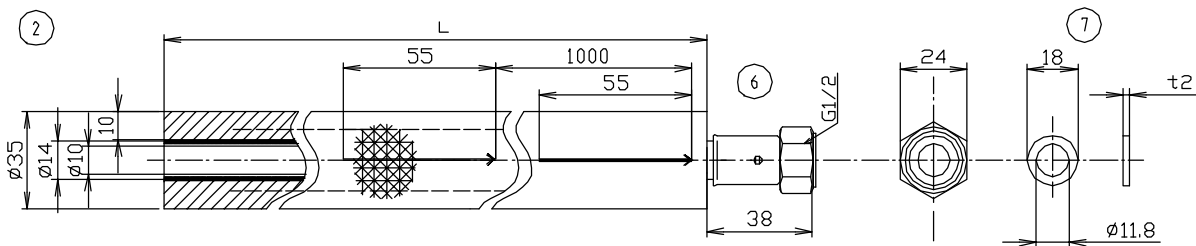

参考図

* (72.5) は着脱式アダプター装着時。

7	ノアスベストパッキン	4枚
6	eZ-タイト	2個
5	S2VSKNP	1個
4	保温材	4個
3	面取器	1本
2	アルミ三層管	2本
1	eZ-フィット	2個
番号	品名	備考

	L
M246EZ-S2	2000
M246EZ-S3	3000
M246EZ-S5	5000

品名	eZ-パイプ定尺キット
品番	M246EZ-S
寸法	
図番	M246EZ-S-01

web図面の為、等縮尺ではございません。

参考図

※web図面の為、等縮尺ではございません。

品番	寸法	L	キット内容			
			アルミ三層管	袋ナット付アダプタ	パッキン	保温材
M246EZ-S5	13× 5M	5000	2	4	4	4
M246EZ-S3	13× 3M	3000	2	4	4	4
M246EZ-S2	13× 2M	2000	2	4	4	4

4	保温材	継手用
3	ノアスベストパッキン	—
2	袋ナット付アダプタ	MTF
1	eZ-パイプ	(M246EZ)
番号	品名	備考
品名	eZ-パイプ定尺キット	
品番寸法	M246EZ-S2・S3・S5	
図番	13× 5M・13× 3M・13× 2M	
	M246EZ-S2~5-01	