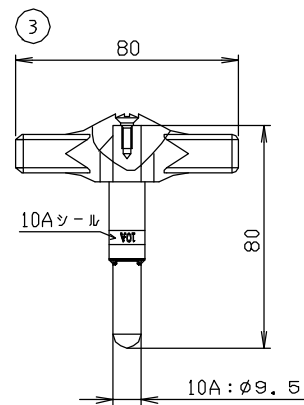

参考図

* (72.5) は着脱式アダプター装着時。

7	ノアスベストパッキン	4枚
6	eZ-タイト	2個
5	S2VSKNP	1個
4	保温材	4個
3	面取器	1本
2	アルミ三層管	2本
1	eZ-フィット	2個
番号	品名	備考

	L
M246EZ-S2	2000
M246EZ-S3	3000
M246EZ-S5	5000

品名	eZ-パイプ定尺キット
品番	M246EZ-S
寸法	
図番	M246EZ-S-01

web図面の為、等縮尺ではございません。

参考図

※web図面の為、等縮尺ではございません。

品番	寸法	L	キット内容			
			アルミ三層管	袋ナット付アダプタ	パッキン	保温材
M246EZ-S5	13× 5M	5000	2	4	4	4
M246EZ-S3	13× 3M	3000	2	4	4	4
M246EZ-S2	13× 2M	2000	2	4	4	4

4	保温材	継手用
3	ノアスベストパッキン	—
2	袋ナット付アダプタ	MTF
1	eZ-パイプ	(M246EZ)
番号	品名	備考
品名	eZ-パイプ定尺キット	
品番寸法	M246EZ-S2・S3・S5	
図番	13× 5M・13× 3M・13× 2M	
	M246EZ-S2~5-01	