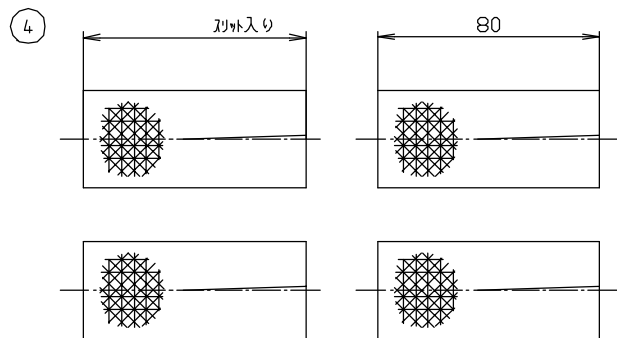

参考図

* (72.5) は着脱式アダプター装着時。

7	ノアスベストパッキン	4枚
6	eZ-タイト	2個
5	S2VSKNP	1個
4	保温材	4個
3	面取器	1本
2	アルミ三層管	2本
1	eZ-フィット	2個
番号	品名	備考

	L
M246EZ-S2	2000
M246EZ-S3	3000
M246EZ-S5	5000

品名	eZ-パイプ定尺キット
品番	M246EZ-S
寸法	
図番	M246EZ-S-01

web図面の為、等縮尺ではございません。

参考図

※web図面の為、等縮尺ではございません。

品番	寸法	L	キット内容			
			アルミ三層管	袋ナット付アダプタ	パッキン	保温材
M246EZ-S5	13× 5M	5000	2	4	4	4
M246EZ-S3	13× 3M	3000	2	4	4	4
M246EZ-S2	13× 2M	2000	2	4	4	4

4	保温材	継手用
3	ノアスベストパッキン	—
2	袋ナット付アダプタ	MTF
1	eZ-パイプ	(M246EZ)
番号	品名	備考
品名	eZ-パイプ定尺キット	
品番寸法	M246EZ-S2・S3・S5	
図番	13× 5M・13× 3M・13× 2M	
	M246EZ-S2~5-01	