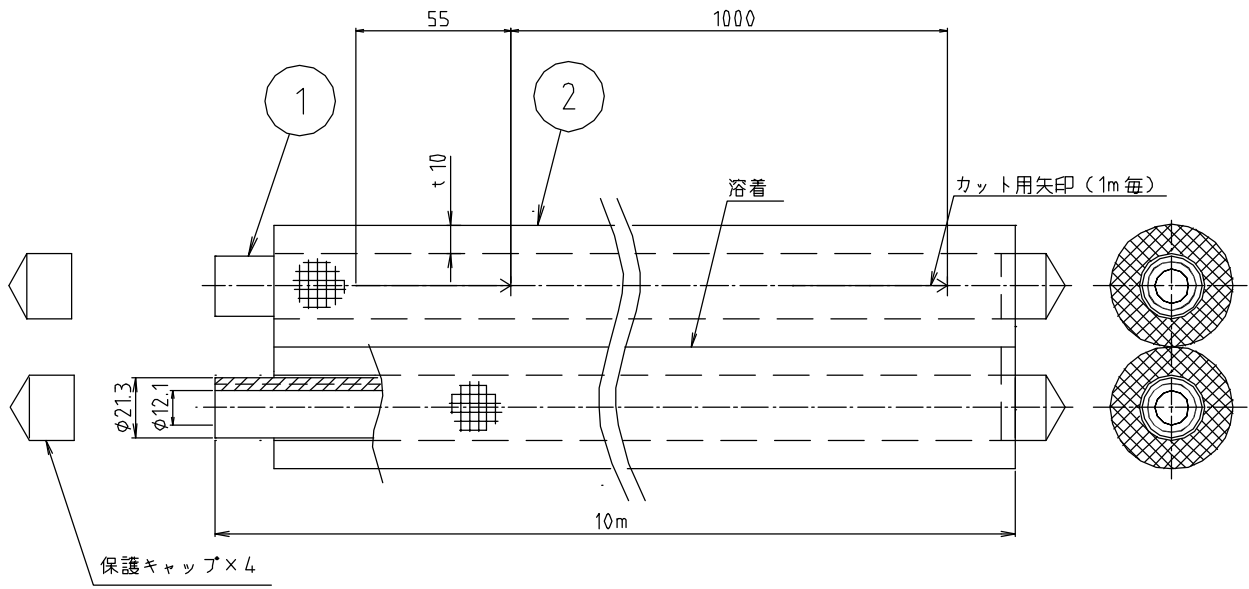

# 参考図

web図面の為、等縮尺ではございません。

2	保温材	耐熱発泡 ポリイソ	—	二本溶着
1	温水ゴムホース	合成ゴム 合成繊維	EPDM —	ビニロン
番号	部品名	材質名	材質記号	備考
品名	グッドホース (10mm保温付)			
品番	M246GHW			
寸法				
図番	M246GHW-01			