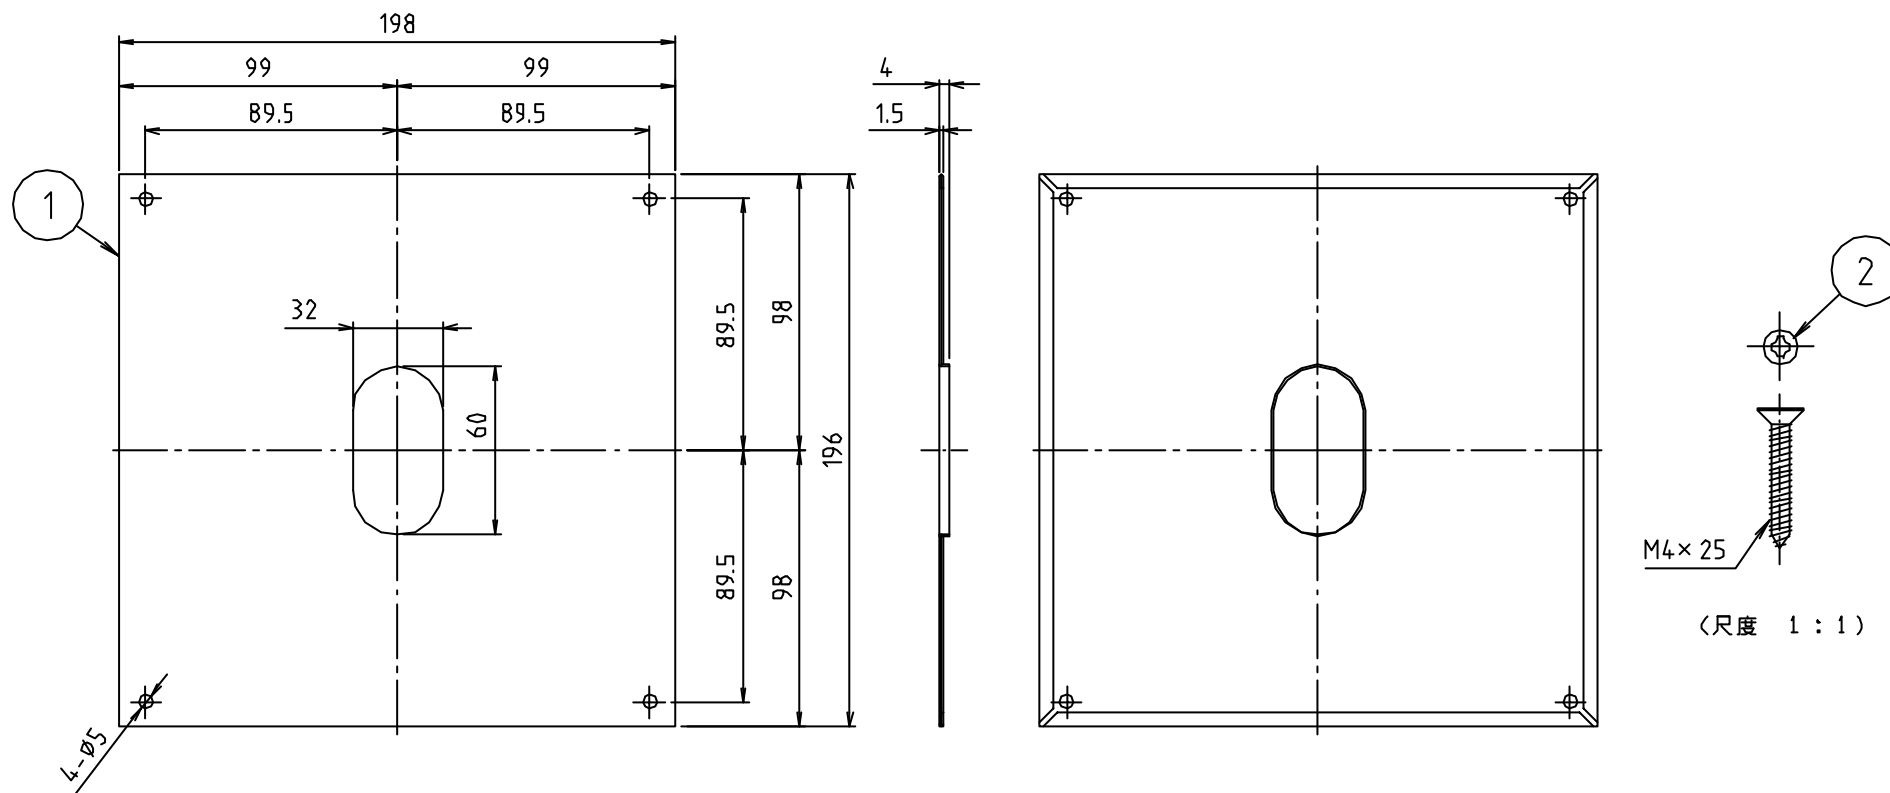

参考図

web図面の為、等縮尺ではございません。

2	ビス	ステンレス鋼線	SUS430	
1	化粧板	ステンレス鋼板	SUS430	
番号	部品名	材質名	材質記号	備考
品名	循環口化粧カバー			
品番	M246GS			
寸法	200×200			
図番	M246GS-03			