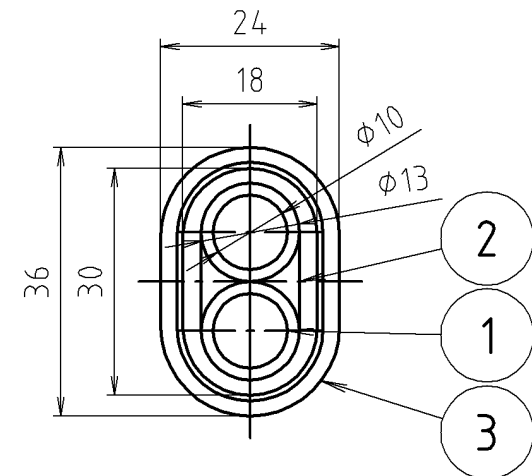

# 参考図

4	信号線	—	—	赤・白・黒 被覆各体
3	サヤ管	合成樹脂	PE-HD	色：アイボリー
2	フィルム	合成樹脂	PET	アクリル系 粘着剤付
2	アルミ蒸着フィルム	合成樹脂	PET	
1	管	合成樹脂	PE-XHD	
番号	部品名	材質名	材質記号	備考
品名	ペアパイプ アルミ信号線サヤ管付			
品番	M246TJSG			
寸法	10			

※web図面の為、等縮尺ではございません。