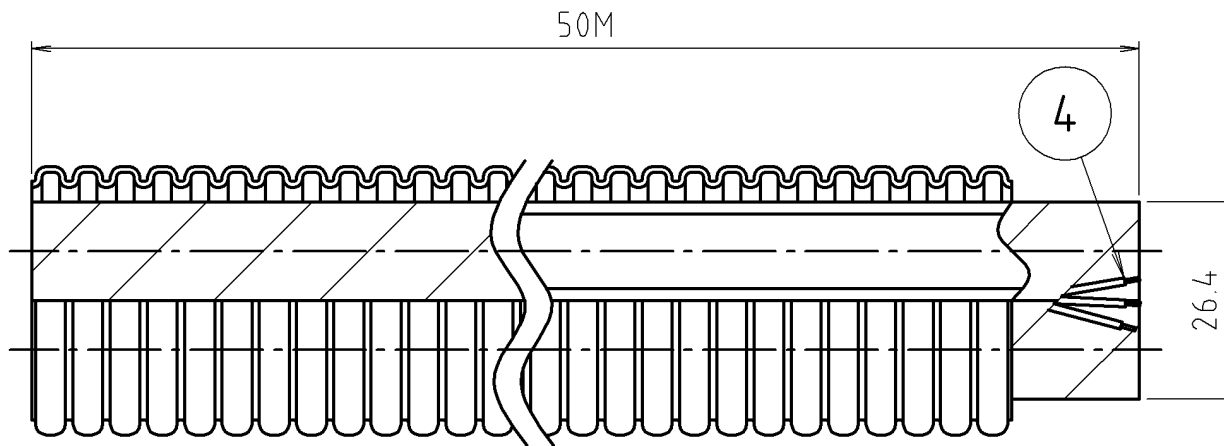

# 参考図

4	信号線	—	—	赤・白・黒 被覆各体
3	サヤ管	合成樹脂	PE-HD	色：アイボリー
2	フィルム	合成樹脂	PET	アクリル系 粘着剤付
2	アルミ蒸着フィルム	合成樹脂	PET	
1	管	合成樹脂	PE-XHD	
番号	部品名	材質名	材質記号	備考
品名	ペアパイプ アルミ信号線サヤ管付			
品番	M246TJSG			
寸法	10			

※web図面の為、等縮尺ではございません。