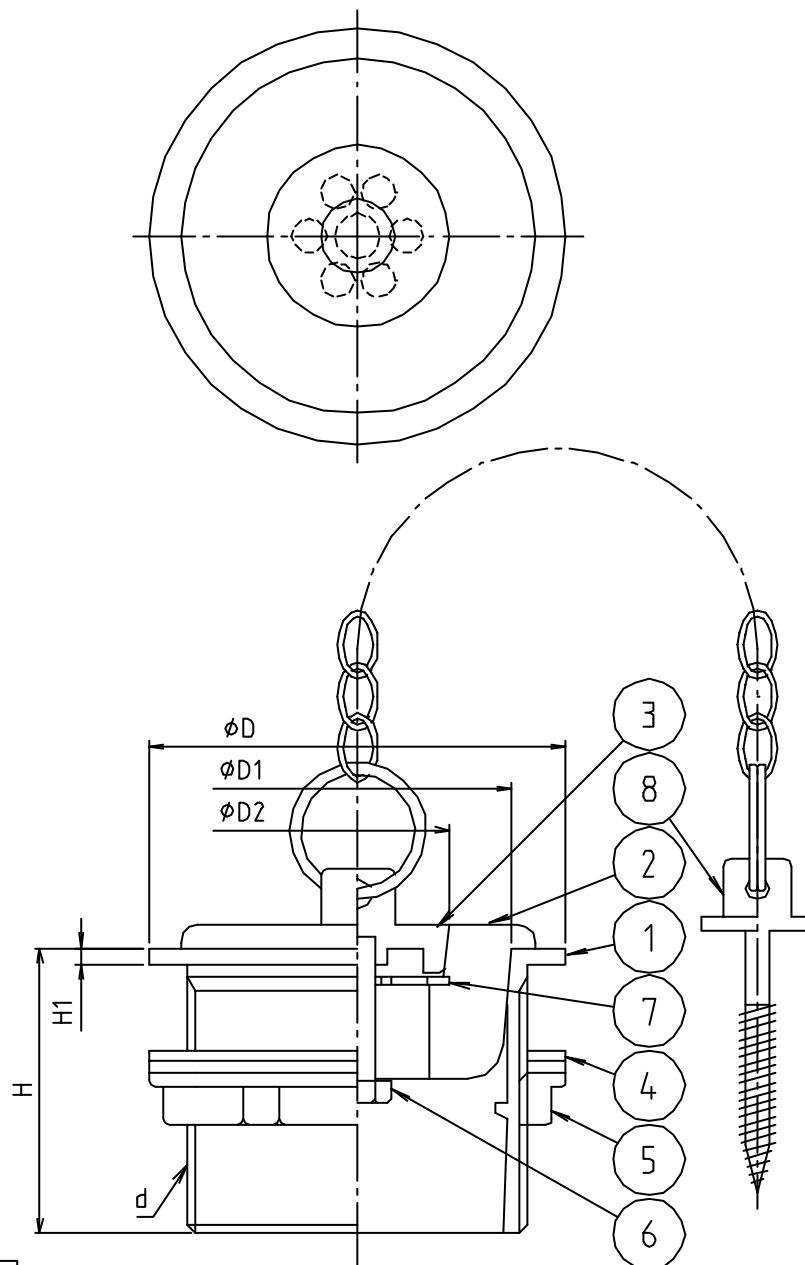

※ web図面の為、等縮尺ではございません。

参考図

寸法	d	ϕD	$\phi D1$	$\phi D2$	H	H1
40	$\phi 1\frac{1}{2}$	63	43.5	32	48	3
50	$\phi 2$	73	54	32	50	3
75	$\phi 3$	107	83	32	50	3

8	鎖付ピン	黄銅線 黄銅棒	C2700W C3604BD	70-Δ×7 70-Δ×7
7	ストレーナー	黄銅板	C2801P	70-Δ×7
6	吊棒	黄銅棒	C3604BD	70-Δ×7
5	締ナット	黄銅铸物	CAC203	
4	平パッキン	天然ゴム	N R	
3	子栓	黄銅铸物	CAC203	70-Δ×7
2	親栓	天然ゴム	N R	
1	本体	黄銅铸物	CAC203	70-Δ×7
番号	部品名	材質名	材質記号	備考
品名	外ネジ二重フタ共栓			
品番	M247GW			
寸法	40~75			
図番	W-M247GW-04			