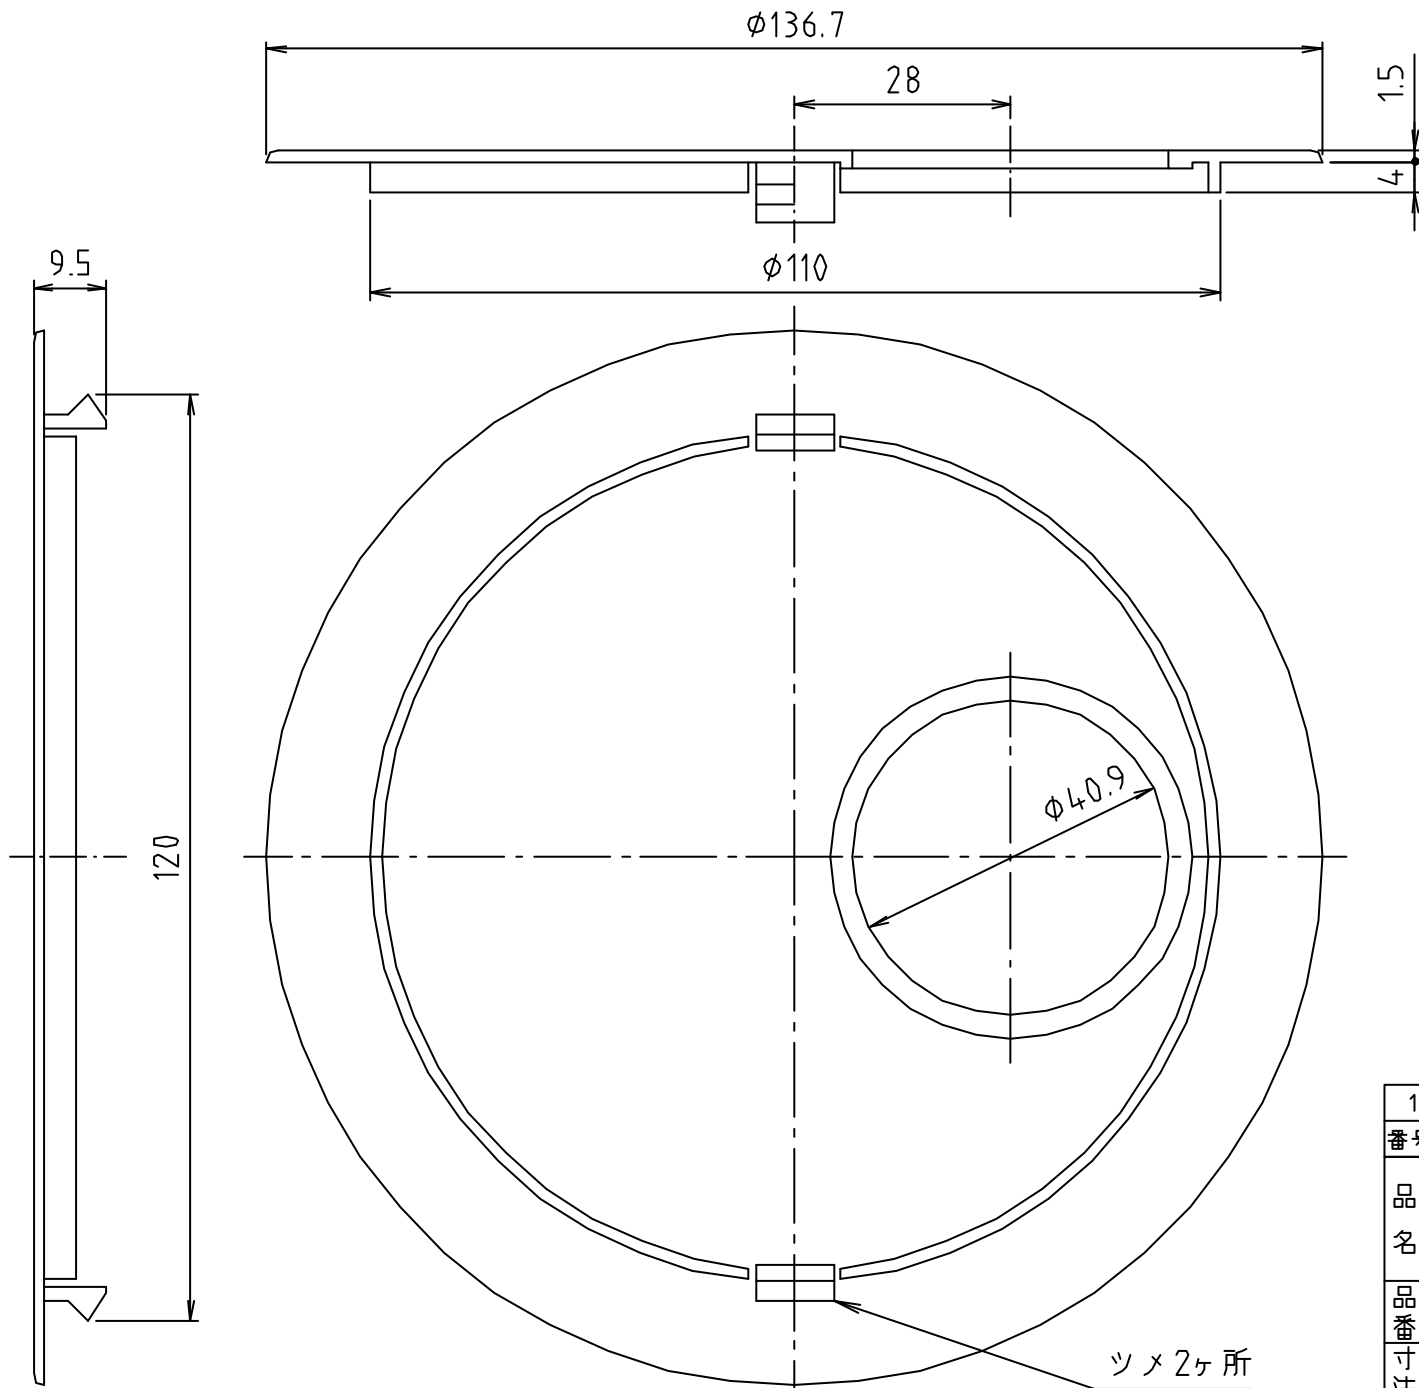

参考図

\* web図面の為、等縮尺ではございません。

1	本体	合成樹脂	PP	
番号	部品名	材質名	材質記号	備考
品名	排水プレート			
品番	M25HP			
寸法				
図番	W-M25HP-02			