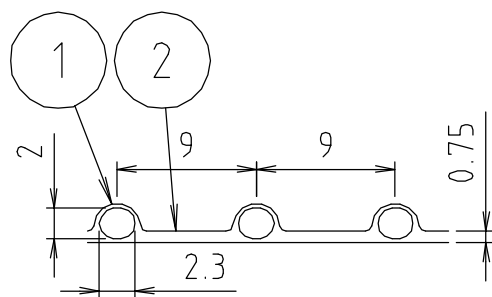

# 参考図

A部詳細図

web図面の為、等縮尺ではございません。

2	チューブ	合成樹脂	SPVC	
1	補強芯線	合成樹脂	PP	
番号	部品名	材質名	材質記号	備考
品名	排水ホース			
品番	M25L			
寸法	30×20m			
図番	M25L-04			