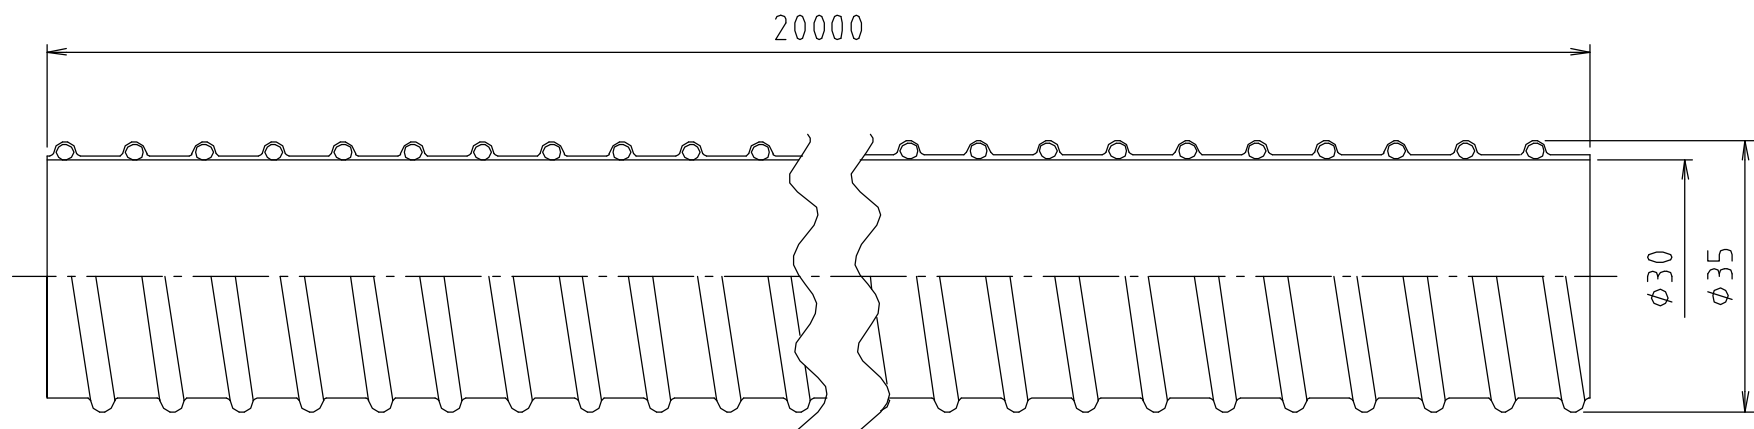

# 参考図

A部詳細図

web図面の為、等縮尺ではございません。

2	チューブ	合成樹脂	SPVC	
1	補強芯線	合成樹脂	PP	
番号	部品名	材質名	材質記号	備考
品名	排水ホース			
品番	M25L			
寸法	30×20m			
図番	M25L-04			