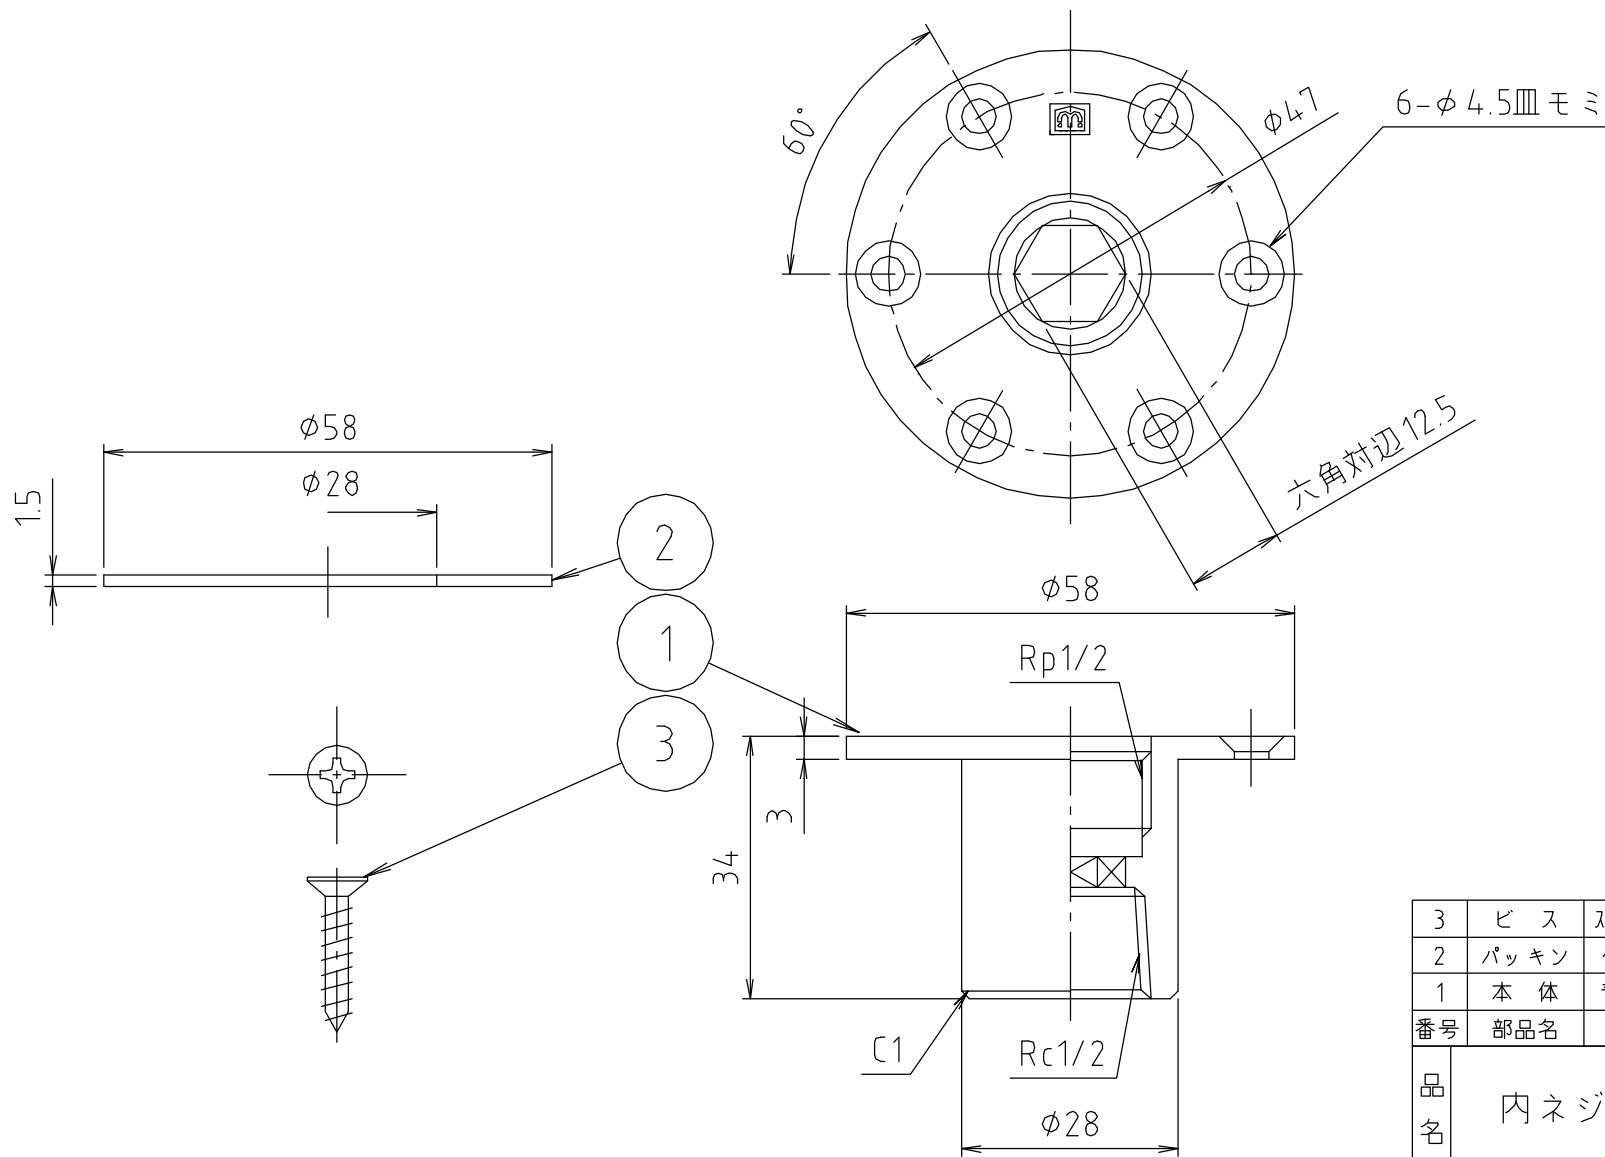

# 参考図

web図面の為、等縮尺ではございません。

3	ビス	ステン鋼線	SUS304	3本
2	パッキン	合成ゴム	EPDM	白色
1	本体	青銅鑄物	CAC406	クロムメッキ
番号	部品名	材質名	材質記号	備考
品名	内ネジユニット取出金具			
品番	M340E6			
寸法	13×58			
図番	M340E6-02			