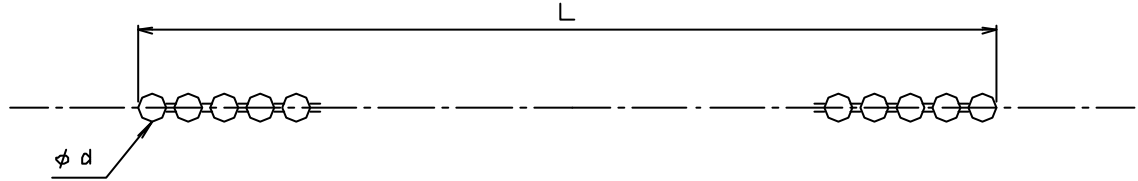

参考図

寸法(φ d)	L
3.0	30m
4.0	30m
5.0	30m

※ web図面の為、等縮尺ではございません。

1	本体圧 本体	黄銅板 黄銅線	C2600P C2700W	20-μメ特 20-μメ特
番号	部品名	材質名	材質記号	備考
品名	ボールチェーン			
品番	M39			
寸法				
図番	W-M39-02			