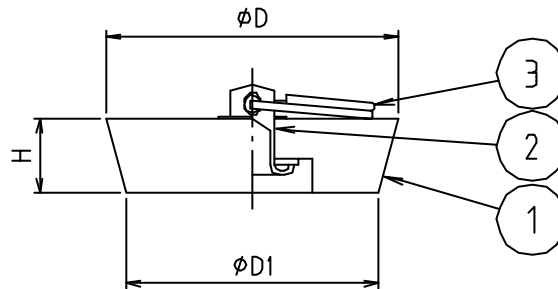

* web図面の為、等縮尺ではございません。

参考図

※寸法により、多少形状が異なります。

寸法	φD	φD1	H	適合品番			
				M26W	M34	M34E	M34SK
25G	29	24	12		25		25
30G	37	34	15	40	30		30
40G	44	40	12.5		40		40
50V	47	45	16	50			
40E	50	46	16			40	
50L	51	45	13				
50G	57	50	14		50		50
65L	61	54	14				
50E	64	59	15	65		50	
65VU	70	64	18				
65G	71	68	19	75	65		
65E	79	74	18			65	
75G	81	78	19		75		
75E	93	88	18			75	
100V	95	91	19	100			
100G	103	99	23		100		
100E	117	111	23			100	

3	リング	ステン鋼線	SUS304	
2	詰金物	黄銅棒	C3604B	ワムメキ
1	本体	天然ゴム	N R	
番号	部品名	材質名	材質記号	備考
品名	ゴム栓			
品番	M43BC			
寸法				
図番	W-M43BC-05			