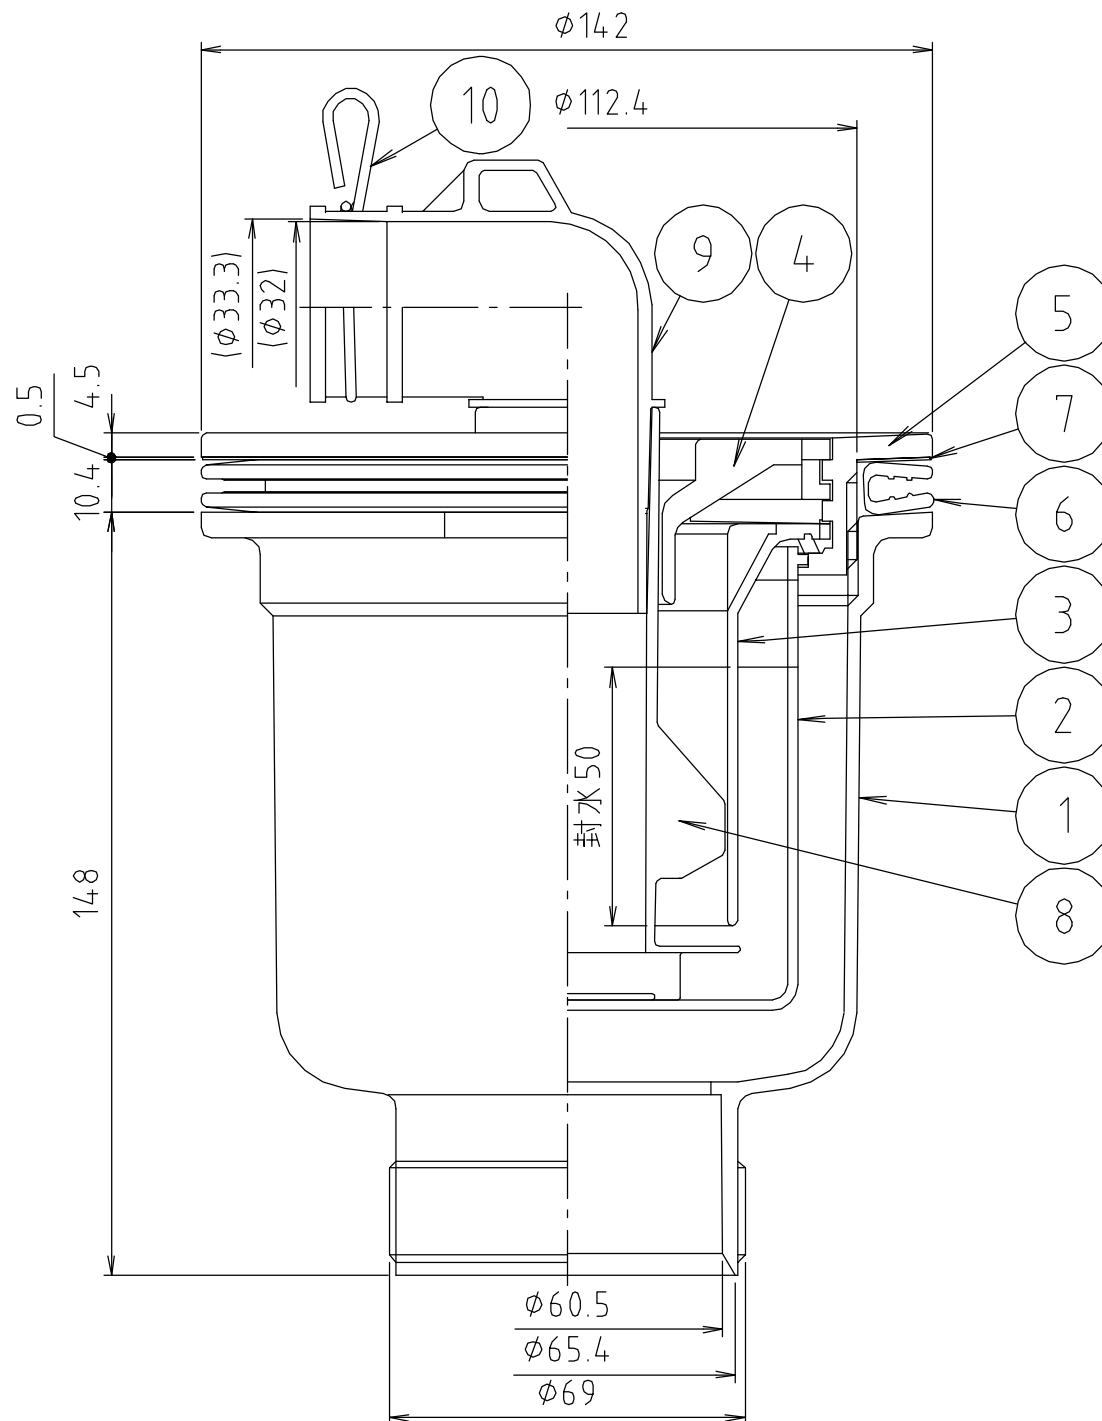

参考図

※web図面の為、等縮尺ではございません。

10	バンド	スリッ鋼線	SUS304	
9	エルボ	合成樹脂	TPO	
8	排出筒	合成樹脂	PP	
7	スベリパッキン	合成樹脂	PP	
6	Uパッキン	合成ゴム	EPDM	
5	上部フランジ	合成樹脂	ABS	
4	ストレーナー	合成樹脂	ABS	
3	防臭パイプ	合成樹脂	ABS	パッキン付
2	防臭フン	合成樹脂	ABS	
1	本体	合成樹脂	ABS	半透明
番号	部品名	材質名	材質記号	備考
品名	縦引トラップ透明			
品番	M44PTT			
品番寸法				
図番	M44PTT-02			