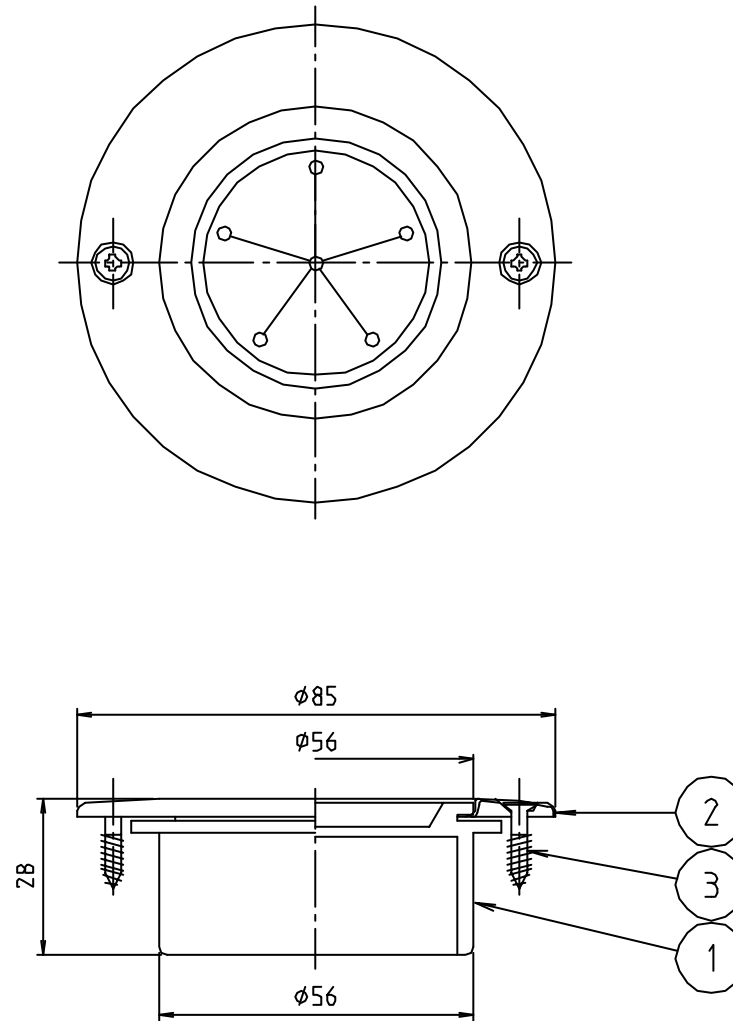

参考図

* web図面の為、等縮尺ではございません。

3	ビス	ステン鋼線	SUS304	3×16	2本
2	ツバ	ステン鋼板	SUS304	t=0.5	
1	本体	合成ゴム	EPDM		
番号	部品名	材質名	材質記号	備考	
品名	ステン洗濯機排水金具 VU用				
品番	M44S				
寸法	VU50				
図番	W-M44S-04				