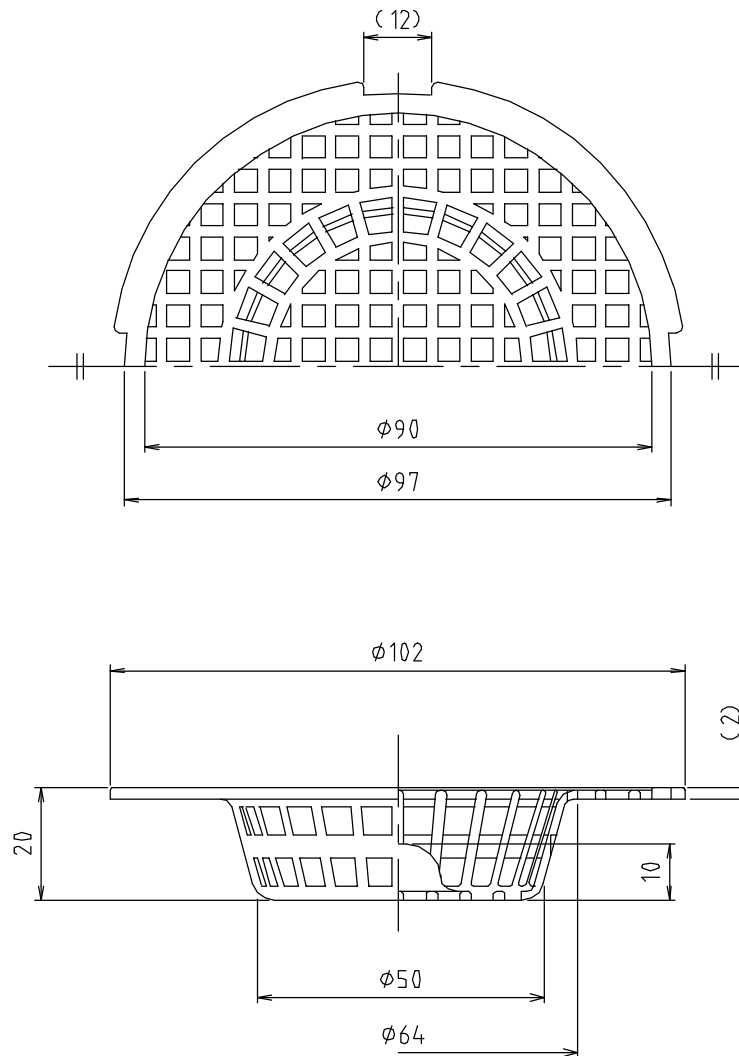

# 参考図

web図面の為、等縮尺ではございません。

番号	本体 部品名	合成樹脂 材質名	PP 材質記号	備考
1	ヘアキャッチャー			
品名	ヘアキャッチャー			
品番	M46HC			
寸法				
図番	M46HC-01			