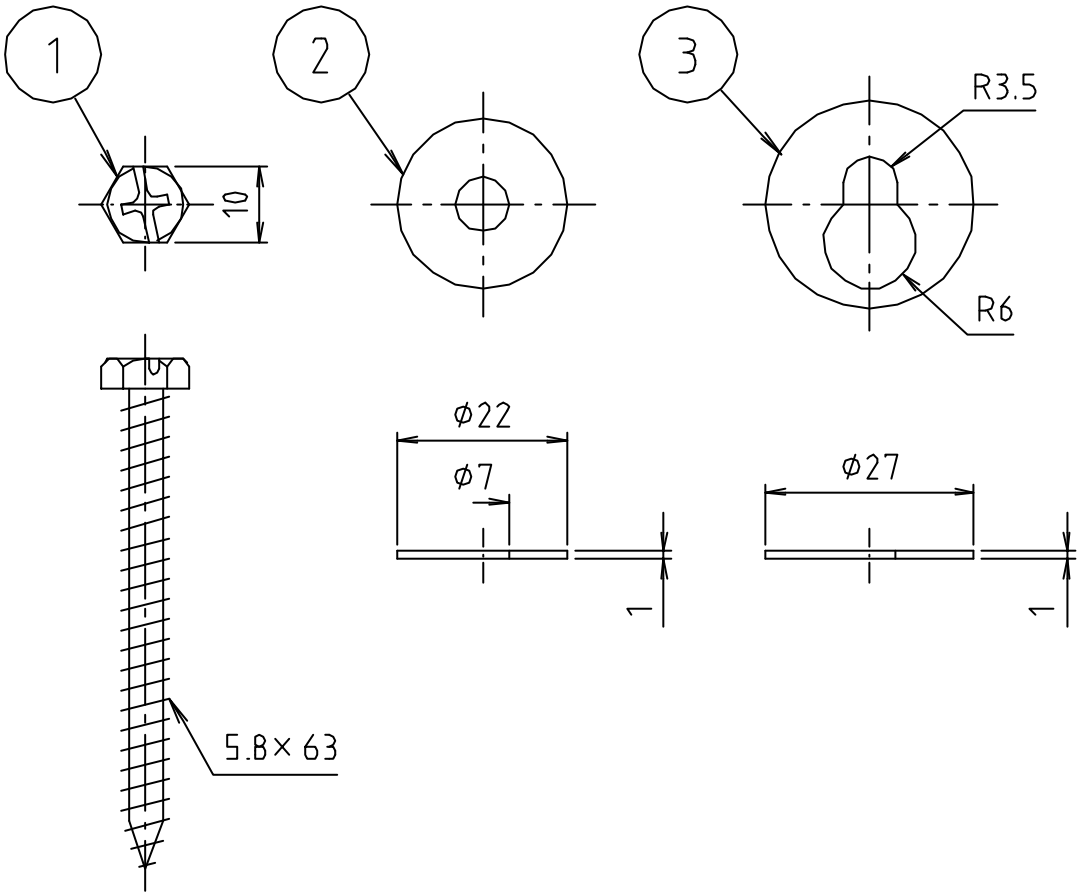

参考図

※ web図面の為、等縮尺ではございません。

3	差戻ワッシャー	ステンレス鋼板	SUS304	
2	ワッシャー	ステンレス鋼板	SUS304	
1	ビス	ステンレス	SUS304	
番号	部品名	材質名	材質記号	備考
品名	タンク取付ビス 4本組			
品番	M50EZ			
寸法				
図番	W-M50EZ-04			