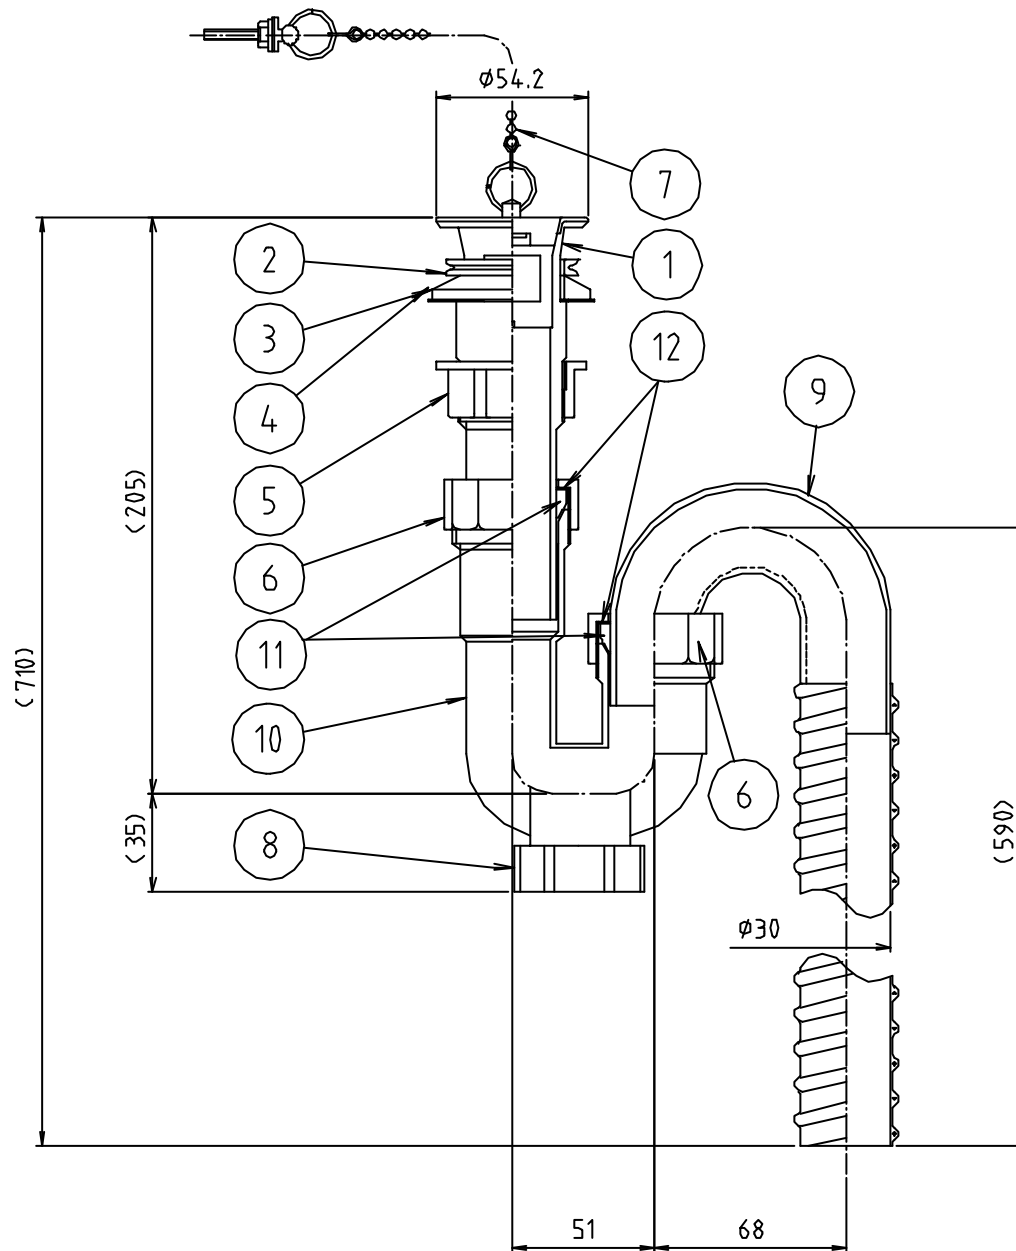

参考図

※ web図面の為、等縮尺ではございません。

12	スベリパッキン	合成樹脂	PE	
11	アシバストパッキン	合成ゴム	CR	
10	U管	合成樹脂	HDPE	
9	ジャバラ付ステッキ	合成樹脂 合成樹脂	ABS SPVC	
8	掃除口キャップ	合成樹脂 合成ゴム	PE NBR	
7	鎖付ゴム栓	合成ゴム他	CR他	
6	袋ネット	合成樹脂	ABS	
5	ネット	合成樹脂	ABS	
4	スベリパッキン	クラフト紙	-	
3	三角パッキン	合成ゴム	CR	
2	Uパッキン	天然ゴム	NR	
1	アフレ金具	合成樹脂 ステンレス鋼板	POM SUS304BA	
番号	部品名	材質名	材質記号	備考
品名	ジャバラ付トラップ			
品番	M6F			
寸法	32			
図番	W-M6F-06			