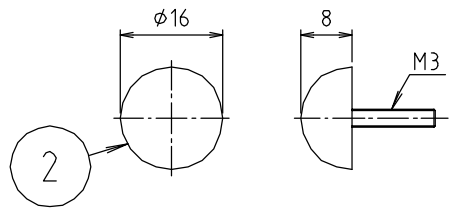

# 参考図

■組立図

※化粧カラー： ホワイト  
 パステルアイボリー  
 パステルブルー  
 パステルピンク  
 ハーベストベージュ  
 ハーベストブラウン  
 ハーベストグリーン  
 ソフトブルー

web図面の為、等縮尺ではございません。

寸法	$\phi d \times L$
	5.8×50
	6.2×63

2	化粧頭	合成樹脂	ABS	
1	本体	ステンレス	SUS304	
番号	部品名	材質名	材質記号	備考
品名	ステン化粧ビス			
品番	M83S			
寸法				
図番	M83S-02			