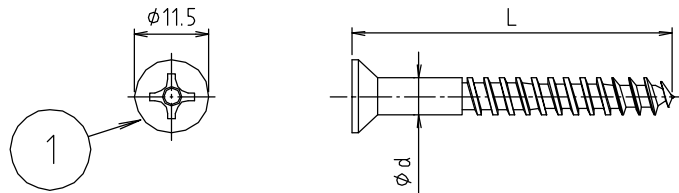

# 参考図

■組立図

※化粧カラー： ホワイト  
 パステルアイボリー  
 パステルブルー  
 パステルピンク  
 ハーベストベージュ  
 ハーベストブラウン  
 ハーベストグリーン  
 ソフトブルー

web図面の為、等縮尺ではございません。

寸法	$\phi d \times L$
	5.8×50
	6.2×63

2	化粧頭	合成樹脂	ABS	
1	本体	ステンレス	SUS304	
番号	部品名	材質名	材質記号	備考
品名	ステン化粧ビス			
品番	M83S			
寸法				
図番	M83S-02			