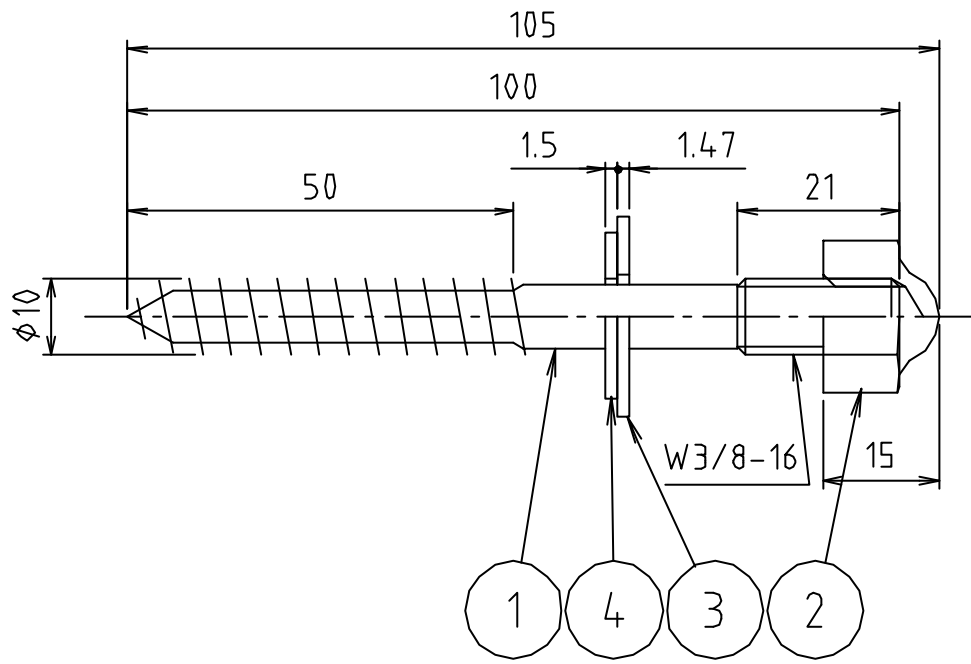

参考図

4	ワッシャー	合成ゴム	SBR	
3	ワッシャー	ステンレス鋼板	SUS304	
2	六角袋ナット	黄銅棒	C3604B0	ワッシャー
1	ビス	鉄線	SWM-B	ワッシャー
番号	部品名	材質名	材質記号	備考
品名	洗濯流し用取付ビス S36D			
品番	M84			
寸法				
図番	W-M84-03			

* web図面の為、等縮尺ではございません。