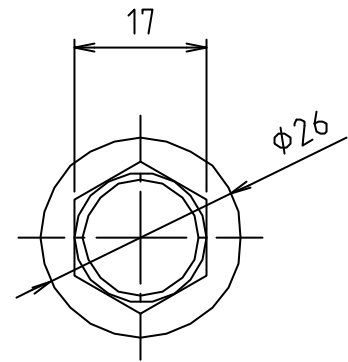

参考図

4	ワッシャー	合成ゴム	SBR	
3	ワッシャー	ステンレス鋼板	SUS304	
2	六角袋ナット	黄銅棒	C3604B0	ワッシャー
1	ビス	鉄線	SWM-B	ワッシャー
番号	部品名	材質名	材質記号	備考
品名	洗濯流し用取付ビス S36D			
品番	M84			
寸法				
図番	W-M84-03			

* web図面の為、等縮尺ではございません。