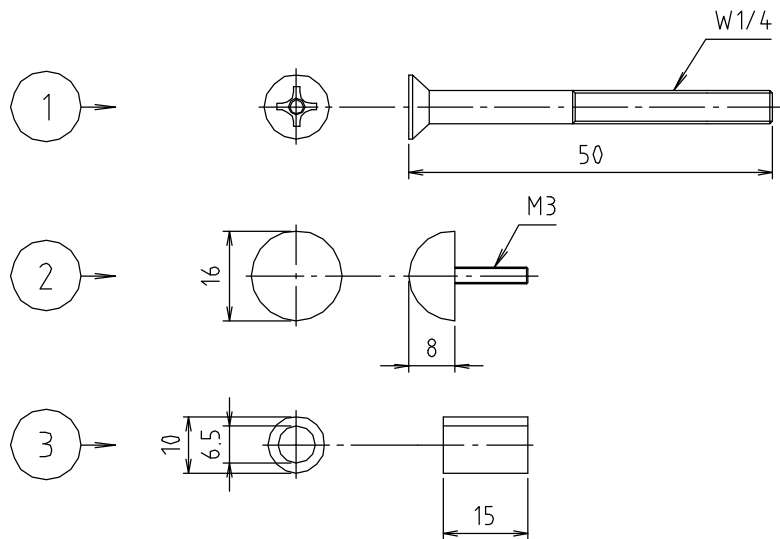

参考図

組立図

※使用ドリル： 11mm
 ※化粧カラー： ホワイト
 オフホワイト
 アイボリー
 ブルーグレー
 ピンク
 ライトブルー

番号	部品名	材質名	材質記号	備考
5	テーパナット	黄銅棒	C3604BD	
4	ハカマ	鉛	Pb	
3	ビニールリソグ	ビニール	—	
2	化粧頭	合成樹脂	ABS	
1	本体	ステン	SUS304	
品名	ステン化粧AYボルト			
品番	MAY-43			
寸法				
図番	MAY-43-02			

web図面の為、等縮尺ではございません。