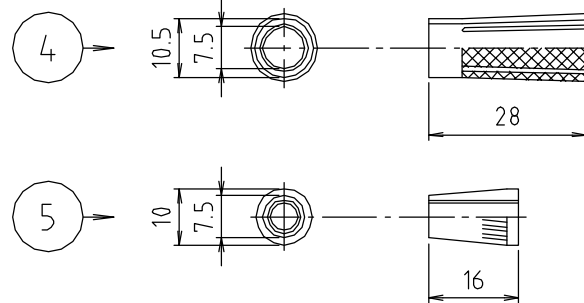

参考図

組立図

※使用ドリル： 11mm
 ※化粧カラー： ホワイト
 オフホワイト
 アイボリー
 ブルーグレー
 ピンク
 ライトブルー

番号	部品名	材質名	材質記号	備考
5	テーパナット	黄銅棒	C3604BD	
4	ハカマ	鉛	Pb	
3	ビニールリソグ	ビニール	—	
2	化粧頭	合成樹脂	ABS	
1	本体	ステン	SUS304	
品名	ステン化粧AYボルト			
品番	MAY-43			
寸法				
図番	MAY-43-02			

web図面の為、等縮尺ではございません。