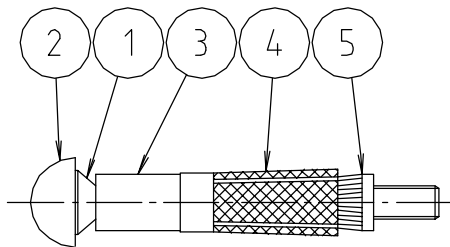

参考図

組立図

※使用ドリル： 11mm
 ※化粧カラー： ホワイト
 オフホワイト
 アイボリー
 ブルーグレー
 ピンク
 ライトブルー

番号	部品名	材質名	材質記号	備考
5	テーパナット	黄銅棒	C3604BD	
4	ハカマ	鉛	Pb	
3	ビニールリソグ	ビニール	—	
2	化粧頭	合成樹脂	ABS	
1	本体	ステン	SUS304	
品名	ステン化粧AYボルト			
品番	MAY-43			
寸法				
図番	MAY-43-02			

web図面の為、等縮尺ではございません。