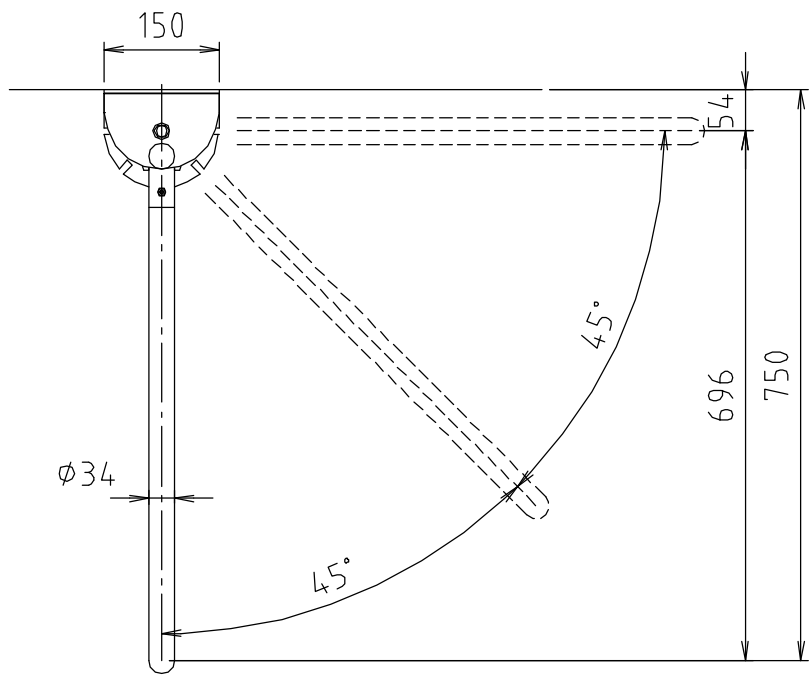

# 参考図

※カラー：アイボリー  
 ココアブラウン  
 ベージュ  
 ライトウッド  
 ナチュラルウッド

2	支持組板	ステンレス	SUS304	
1	本体	ステンレス 合成樹脂	SUS304 SPVC	φ27.2×t1.5 抗菌剤入
番号	部品名	材質名	材質記号	備考
品名	可動式洋風トイレ被覆手摺右			
品番 寸法	MB145H-RS			
図番	MB145H-RS-03			

※web図面の為、等縮尺ではございません。