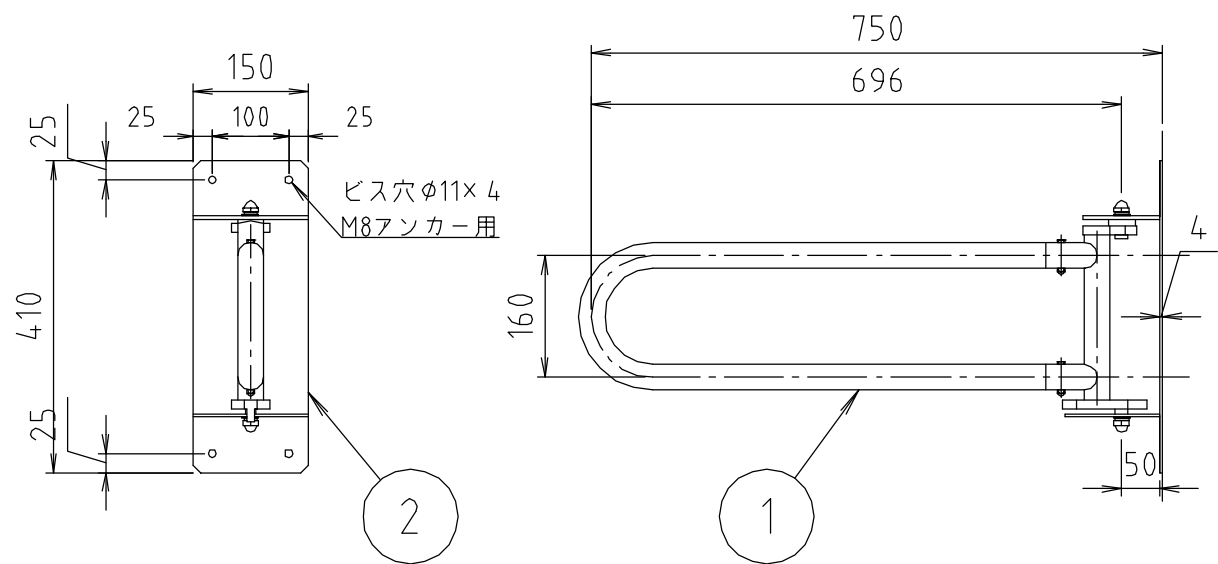

# 参考図

※カラー：アイボリー  
 ココアブラウン  
 ベージュ  
 ライトウッド  
 ナチュラルウッド

2	支持組板	ステンレス	SUS304	
1	本体	ステンレス 合成樹脂	SUS304 SPVC	φ27.2×t1.5 抗菌剤入
番号	部品名	材質名	材質記号	備考
品名	可動式洋風トイレ被覆手摺右			
品番 寸法	MB145H-RS			
図番	MB145H-RS-03			

※web図面の為、等縮尺ではございません。