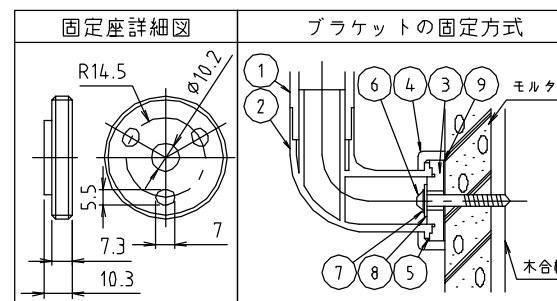

参考図

※カラー：アイボリー
 ココアブラウン
 ベージュ
 ライトウッド
 ナチュラルウッド

番号	部品名	材質名	材質記号	備考
9	樹脂ワッシャー	合成樹脂	SPE	
8	平座金	ステンレス	SUS304	
7	バネ座金	ステンレス	SUS304	
6	スクリーンビス	ステンレス	SUS304	6×50…1本
5	ワッシャー	合成ゴム	NBR	
4	固定ナット	合成樹脂	ABS	
3	固定座	合成樹脂	ABS	
2	エンドブラケット	合成樹脂	ABS	
1	本体	合成樹脂 ステンレス	SPVC SUS304	抗菌剤入

※web図面の為、等縮尺ではございません。

寸法	L1	L2	L3
500×500	500	500	150
1000×1000	1000	1000	200
1200×1200	1200	1200	200
1500×1500	1500	1500	200

品名	MBソフトタッチバー 入隅コーナー型
品番	MB34CI
寸法	
図番	MB34CI-03