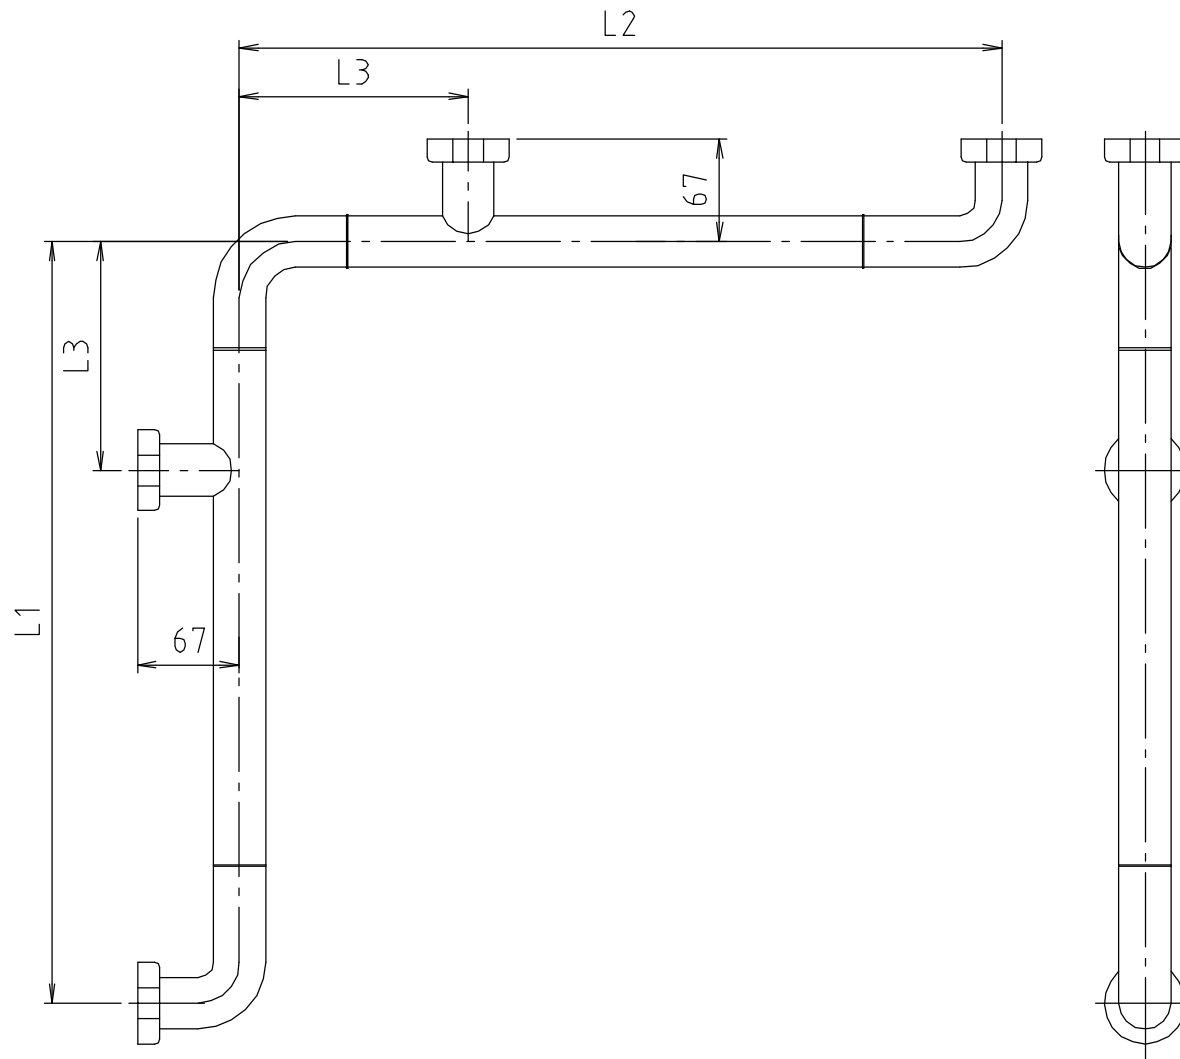

参考図

※カラー：アイボリー
 ココアブラウン
 ベージュ
 ライトウッド
 ナチュラルウッド

番号	部品名	材質名	材質記号	備考
9	樹脂ワッシャー	合成樹脂	SPE	
8	平座金	ステンレス	SUS304	
7	バネ座金	ステンレス	SUS304	
6	スクリーンビス	ステンレス	SUS304	6×50…1本
5	ワッシャー	合成ゴム	NBR	
4	固定ナット	合成樹脂	ABS	
3	固定座	合成樹脂	ABS	
2	エンドブラケット	合成樹脂	ABS	
1	本体	合成樹脂 ステンレス	SPVC SUS304	抗菌剤入

※web図面の為、等縮尺ではございません。

寸法	L1	L2	L3
500×500	500	500	150
1000×1000	1000	1000	200
1200×1200	1200	1200	200
1500×1500	1500	1500	200

品名	MBソフトタッチバー 入隅コーナー型
品番	MB34CI
寸法	
図番	MB34CI-03